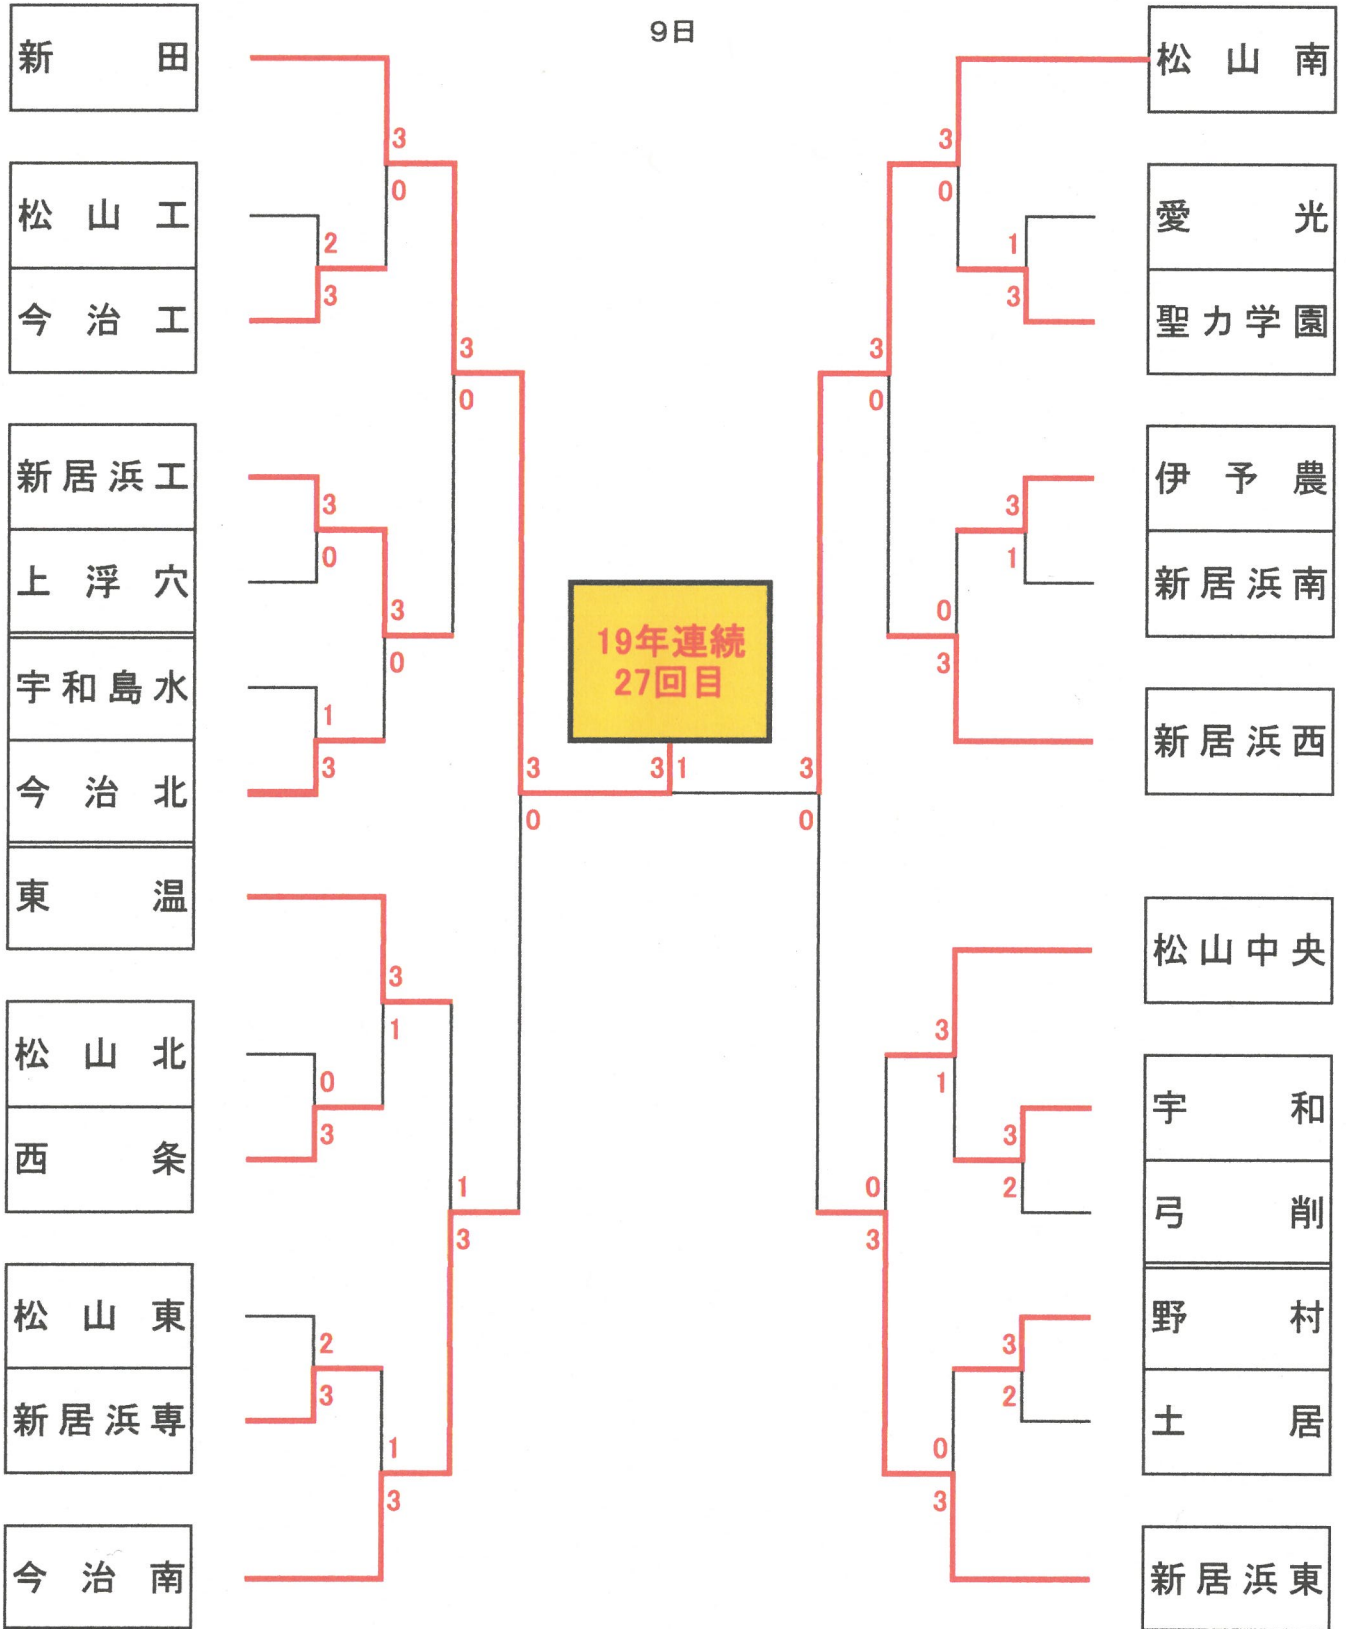

《男子団体》

9日

《女子団体》

9日

《男子複》

10日

《女子複》

10日

《男子単》

10日

《女子単》

10日