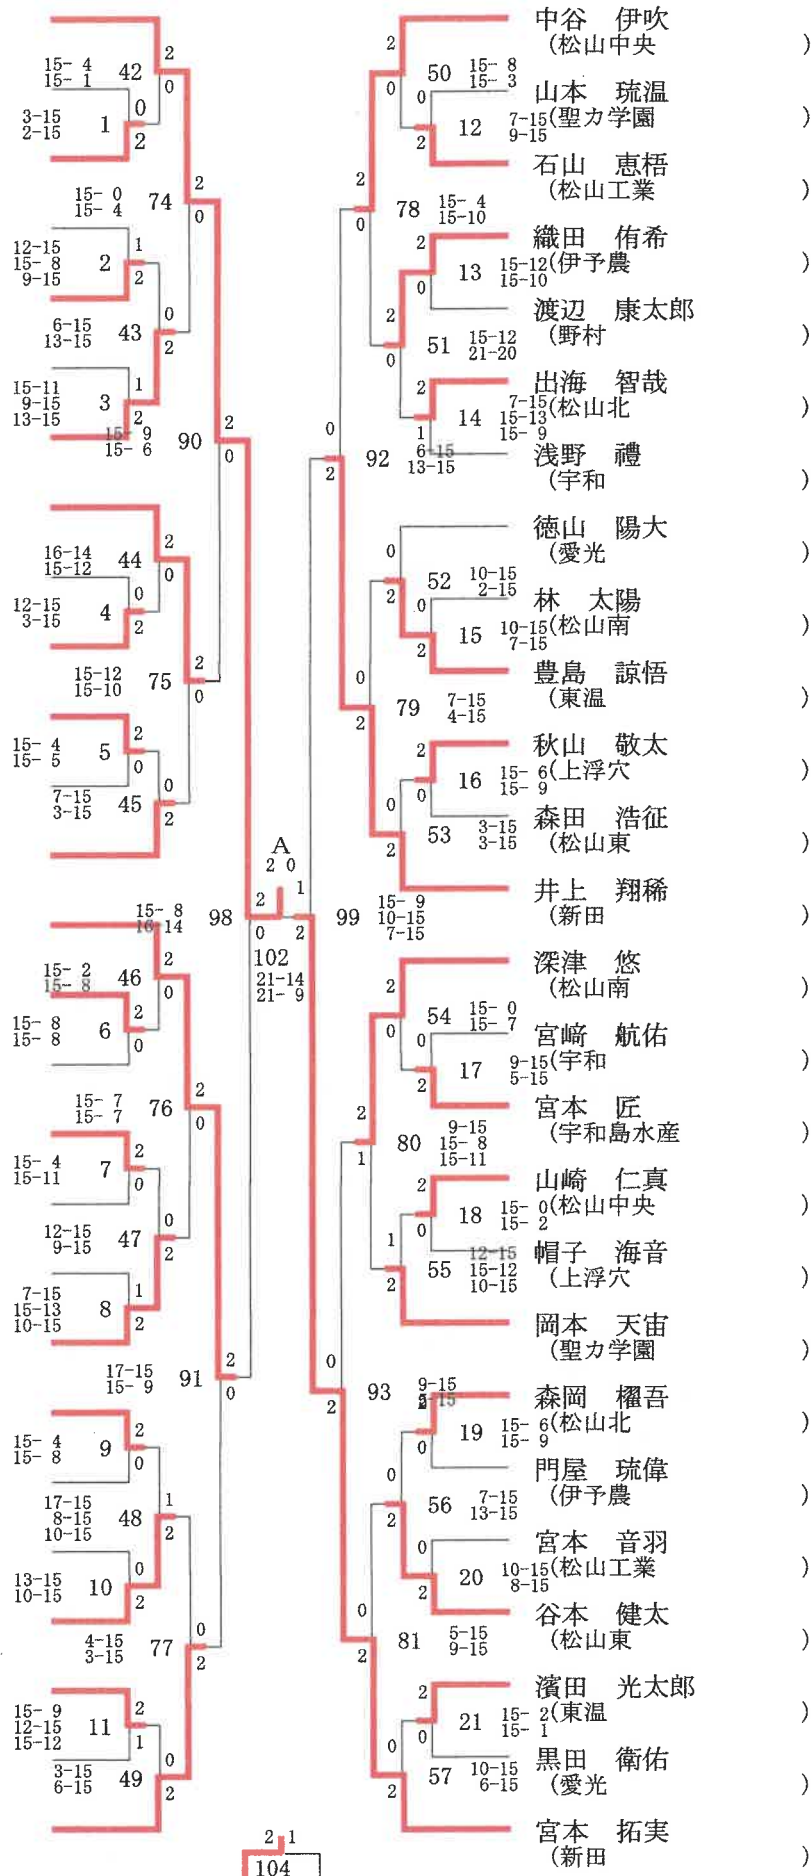

令和6年度 総体 中・南予予選
《男子団体》

3位決定戦

《女子団体》

令和6年度高校生総合体育大会中南予予選(24-04-18実施) 高校男子シングルス 1 ページ

- 0001 石丸 大智 (新田)
- 0002 中村 蓮 (聖力学園)
- 0003 越智 朋来 (松山東)
- 0004 朝野 一輝 (愛光)
- 0005 石川 海斗 (松山北)
- 0006 早川 朱莉 (宇和島水産)
- 0007 伊井 翔真 (野村)
- 0008 石川 祥 (東温)
- 0009 池内 洗貴 (伊予農)
- 0010 尾崎 慶司 (松山中央)
- 0011 平田 喜士 (宇和)
- 0012 福島 和真 (松山工業)
- 0013 宮西 優和 (松山南)
- ③ 0014 林 龍之介 (松山南)
- 0015 池田 康生 (松山中央)
- 0016 藤田 閃輝 (聖力学園)
- 0017 山岡 煌雅 (上浮穴)
- 0018 松井 温 (長浜)
- 0019 平松 泰一 (松山東)
- 0020 大平 悠斗 (伊予農)
- 0021 早川 莉玖 (宇和島水産)
- 0022 柴田 和真 (東温)
- 0023 宇都宮 暖斗 (宇和)
- 0024 山下 勇馬 (松山工業)
- 0025 中矢 創 (松山北)
- 0026 河野 永稀 (野村)
- 0027 中村 温斗 (新田)

- 0028 中谷 伊吹 (松山中央)
- 0029 山本 琉温 (聖力学園)
- 0030 石山 恵梧 (松山工業)
- 0031 織田 侑希 (伊予農)
- 0032 渡辺 康太郎 (野村)
- 0033 出海 智哉 (松山北)
- 0034 浅野 禮 (宇和)
- 0035 徳山 陽大 (愛光)
- 0036 林 太陽 (松山南)
- 0037 豊島 諒悟 (東温)
- 0038 秋山 敬太 (上浮穴)
- 0039 森田 浩征 (松山東)
- 0040 井上 翔稀 (新田)
- 0041 深津 悠 (松山南)
- 0042 宮崎 航佑 (宇和)
- 0043 宮本 匠 (宇和島水産)
- 0044 山崎 仁真 (松山中央)
- 0045 帽子 海音 (上浮穴)
- 0046 岡本 天宙 (聖力学園)
- 0047 森岡 權吾 (松山北)
- 0048 門屋 琉偉 (伊予農)
- 0049 宮本 音羽 (松山工業)
- 0050 谷本 健太 (松山東)
- 0051 濱田 光太郎 (東温)
- 0052 黒田 衛佑 (愛光)
- 0053 宮本 拓実 (新田)

- 清水 拓実 (東温)
- 0081 大野 鉄翔 (上浮穴)
- 0082 武智 裕輝 (松山南)
- 0083 一柳 直輝 (松山中央)
- 0084 本庄 莉玖 (愛光)
- 0085 河野 将大 (宇和)
- 0086 ？？原 秀悟 (松山東)
- 0087 石崎 虎太朗 (松山工業)
- 0088 村上 裕紀 (松山北)
- 0089 戸田 怜満 (野村)
- 0090 越智 洸仁 (聖力学園)
- 0091 岩倉 祥磨 (伊予農)
- 0092 福本 桜輝 (新田)
- 0093 高橋 正樹 (松山南)
- 0094 二宮 快莉 (東温)
- 0095 山口 瑛介 (伊予農)
- 0096 田村 海璃 (松山北)
- 0097 松中 夏樹 (松山東)
- 0098 大野 志昊 (松山中央)
- 0099 平田 唯人 (長浜)
- 0100 片山 昭太郎 (松山工業)
- 0101 山崎 友義 (宇和)
- 0102 前田 翔誠 (宇和島水産)
- 0103 辻田 愛翔 (上浮穴)
- 0104 桑原 魁翔 (聖力学園)
- 0105 野中 翔斗 (新田)