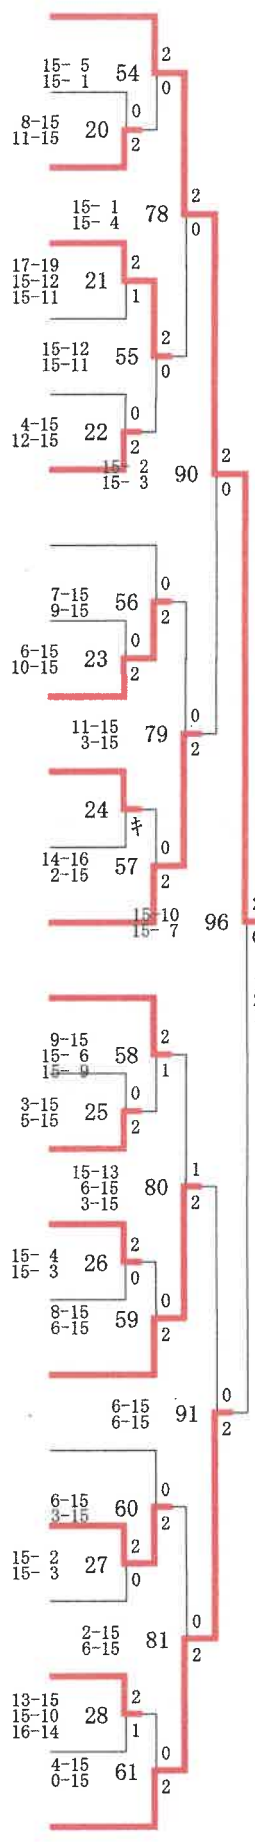

令和6年度高校生総合体育大会中南予予選(24-04-18実施) 高校女子シングルス 2ページ

4

- 0052 橋田 七海 (新田)
- 0053 吉岡 陽菜多 (松山北)
- 0054 青野 陽莉 (松山中央)
- 0055 上野 友花 (松山商業)
- 0056 篠藤 天璃 (野村)
- 0057 梅井 風音 (宇和島水産)
- 0058 伊藤 沙奈 (上浮穴)
- 0059 玉井 穂乃香 (東雲)
- 0060 三木 彩萌 (松山東)
- 0061 梶原 こころ (松山南)
- 0062 渡部 結菜 (聖力学園)
- 0063 城戸 鈴雪 (伊予農)
- 0064 鍛冶岡 紫月 (東温)
- 0065 清水 栞奈 (伊予農)
- 0066 寺尾 彩花 (愛光)
- 0067 重川 富侑子 (松山東)
- 0068 兵頭 璃桜 (宇和)
- 0069 武智 万緒 (松山商業)
- 0070 福本 恋 (松山北)
- 0071 羽柴 由依 (北条)
- 0072 山本 薫子 (松山南)
- 0073 橋本 結奈 (宇和島水産)
- 0074 松岡 凜夏 (長浜)
- 0075 山村 鳳華 (松山中央)
- 0076 渡部 夢菜 (新田)

- 小川 舞桜 (新田)
- 中井 舜那 (宇和)
- 松本 胡蒔 (松山中央)
- 清水 ここな (野村)
- 下村 真穂 (松山東)
- 松田 桃佳 (伊予農)
- 松田 歩乃佳 (愛光)
- 原 愛菜 (北条)
- 水田 徠羽 (松山北)
- 川田 穂乃花 (東温)
- 長尾 星南 (松山南)
- 井川 彩李 (松山商業)
- 河野 咲音 (松山南)
- 大塚 ひかる (愛光)
- 清水 心音 (宇和)
- 加藤 優空 (松山中央)
- 玉田 萌乃果 (松山北)
- 菅 愛利寿 (聖力学園)
- 林 優奈 (宇和島水産)
- 橋元 奏美 (松山商業)
- 金澤 沙羅 (東温)
- 清水 はる (松山東)
- 小林 滯奈 (伊予農)
- 堀内 美来 (野村)
- 篠原 楓恋 (新田)

6

8

2