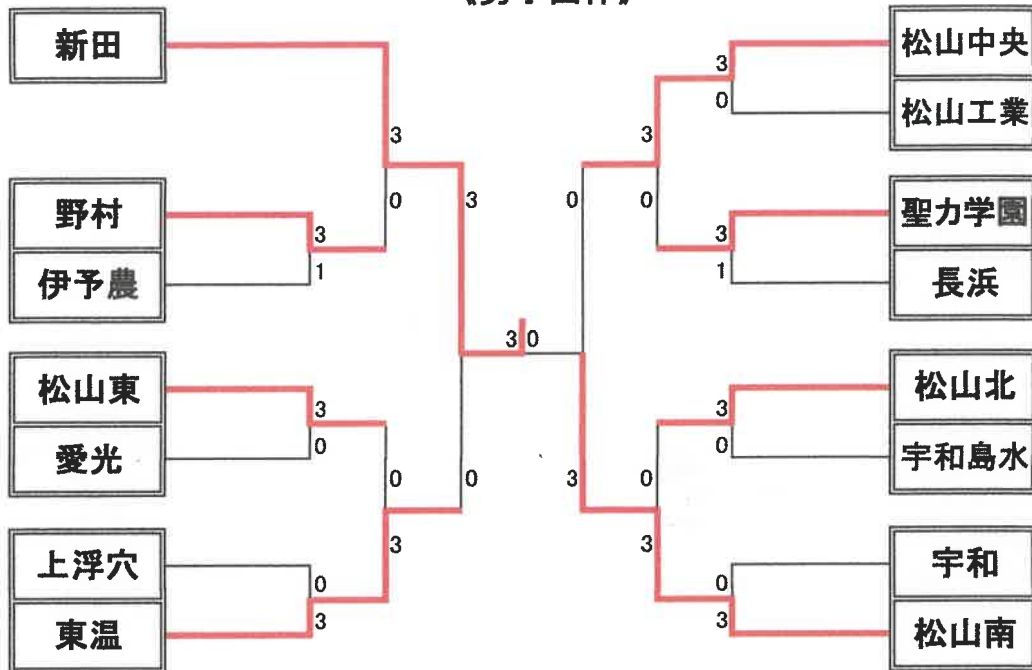

令和6年度 総体 中・南予予選
《男子団体》

3位決定戦

《女子団体》

令和6年度高校生総合体育大会中南予予選(24-04-18実施) 高校男子シングルス 1 ページ

- 0001 石丸 大智 (新田)
- 0002 中村 蓮 (聖力学園)
- 0003 越智 朋来 (松山東)
- 0004 朝野 一輝 (愛光)
- 0005 石川 海斗 (松山北)
- 0006 早川 朱莉 (宇和島水産)
- 0007 伊井 翔真 (野村)
- 0008 石川 祥 (東温)
- 0009 池内 洗貴 (伊予農)
- 0010 尾崎 慶司 (松山中央)
- 0011 平田 喜士 (宇和)
- 0012 福島 和真 (松山工業)
- 0013 宮西 優和 (松山南)
- ③ 0014 林 龍之介 (松山南)
- 0015 池田 康生 (松山中央)
- 0016 藤田 閃輝 (聖力学園)
- 0017 山岡 煌雅 (上浮穴)
- 0018 松井 温 (長浜)
- 0019 平松 泰一 (松山東)
- 0020 大平 悠斗 (伊予農)
- 0021 早川 莉玖 (宇和島水産)
- 0022 柴田 和真 (東温)
- 0023 宇都宮 暖斗 (宇和)
- 0024 山下 勇馬 (松山工業)
- 0025 中矢 創 (松山北)
- 0026 河野 永稀 (野村)
- 0027 中村 温斗 (新田)