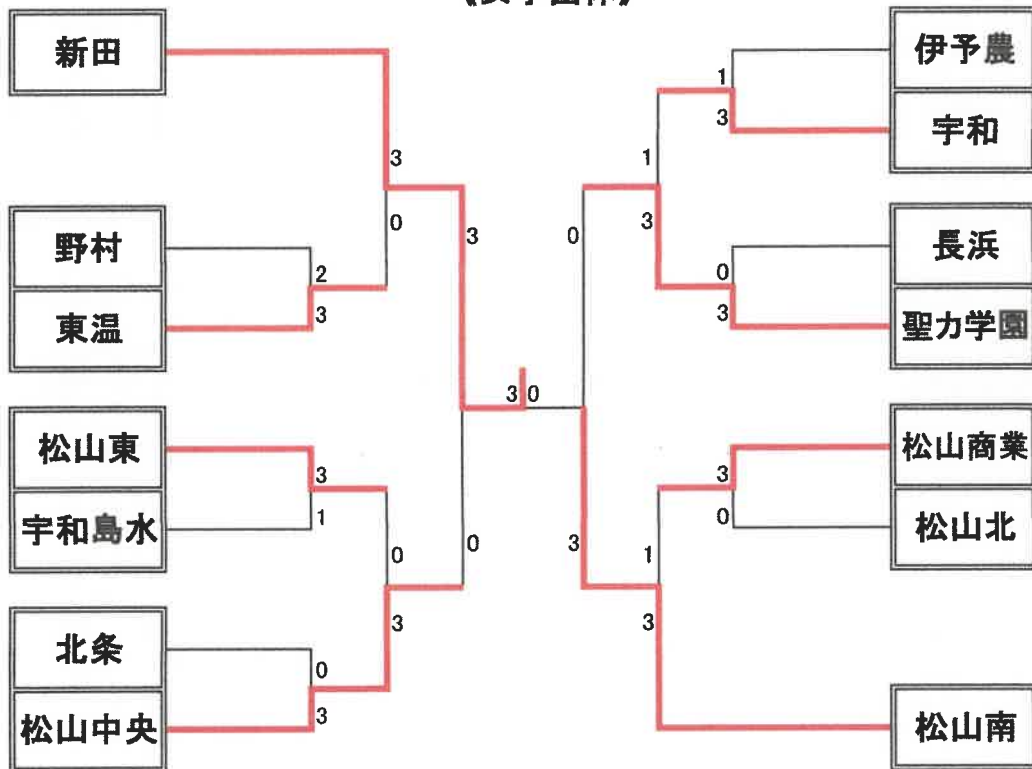

令和6年度 総体 中・南予予選
《男子団体》

3位決定戦

《女子団体》

令和6年度高校生総合体育大会中南予予選(24-04-18実施) 高校男子シングルス 1 ページ

- 0001 石丸 大智 (新田)
- 0002 中村 蓮 (聖力学園)
- 0003 越智 朋来 (松山東)
- 0004 朝野 一輝 (愛光)
- 0005 石川 海斗 (松山北)
- 0006 早川 朱莉 (宇和島水産)
- 0007 伊井 翔真 (野村)
- 0008 石川 祥 (東温)
- 0009 池内 洗貴 (伊予農)
- 0010 尾崎 慶司 (松山中央)
- 0011 平田 喜士 (宇和)
- 0012 福島 和真 (松山工業)
- 0013 宮西 優和 (松山南)
- ③ 0014 林 龍之介 (松山南)
- 0015 池田 康生 (松山中央)
- 0016 藤田 閃輝 (聖力学園)
- 0017 山岡 煌雅 (上浮穴)
- 0018 松井 温 (長浜)
- 0019 平松 泰一 (松山東)
- 0020 大平 悠斗 (伊予農)
- 0021 早川 莉玖 (宇和島水産)
- 0022 柴田 和真 (東温)
- 0023 宇都宮 暖斗 (宇和)
- 0024 山下 勇馬 (松山工業)
- 0025 中矢 創 (松山北)
- 0026 河野 永稀 (野村)
- 0027 中村 温斗 (新田)