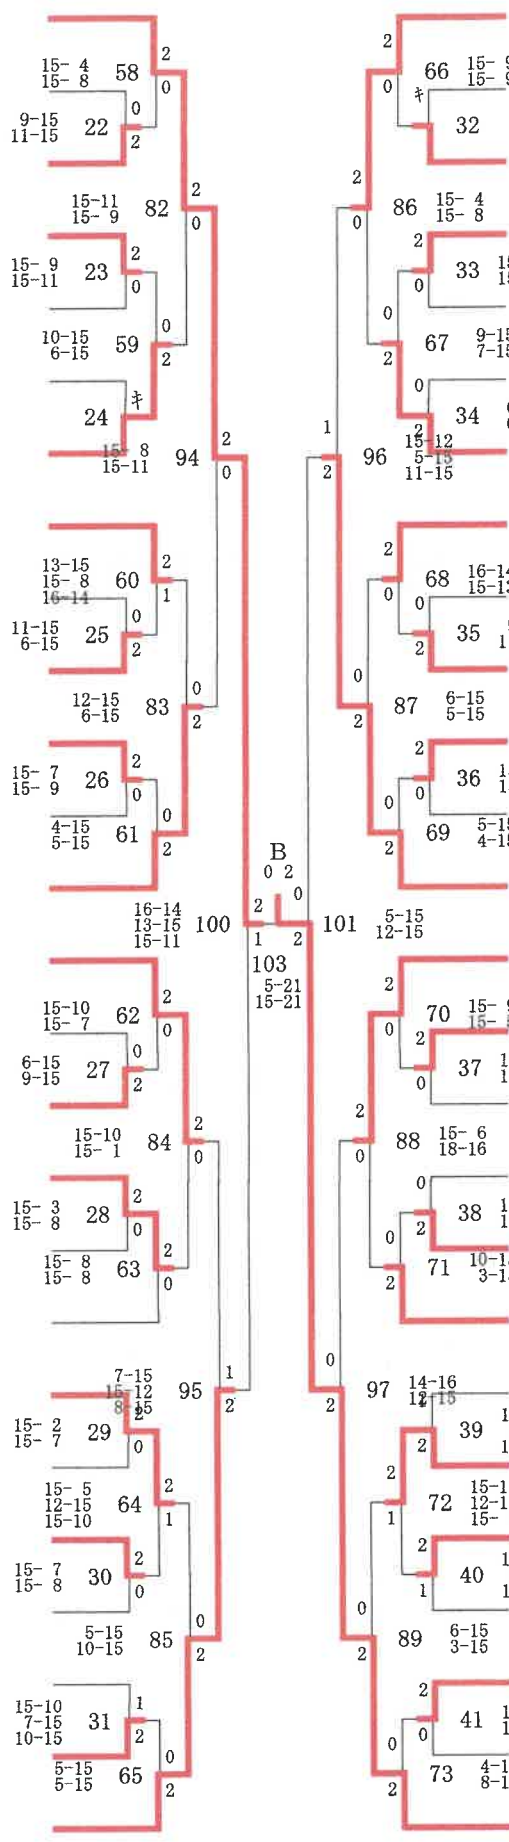

令和6年度高校生総合体育大会中南予予選(24-04-18実施) 高校男子シングルス 2ページ

4

- 0054 大程 直輝 (松山南)
- 0055 薬師神 悠真 (宇和)
- 0056 藏本 悠渥 (松山工業)
- 0057 新 颯真 (聖力学園)
- 0058 石丸 元貴 (松山中央)
- 0059 清水 琉偉 (宇和島水産)
- 0060 大森 智貴 (東温)
- 0061 樽川 晃汰 (野村)
- 0062 竹林 遼哉 (上浮穴)
- 0063 佐藤 大喜 (伊予農)
- 0064 篠原 七音 (松山北)
- 0065 三木 涼太郎 (松山東)
- 0066 木下 翔太 (新田)
- 0067 池田 伊吹 (松山中央)
- 0068 中島 慶斗 (宇和島水産)
- 0069 森 海渡 (松山東)
- 0070 和氣 侑一郎 (宇和)
- 0071 藤井 湊太 (聖力学園)
- 0072 山之内 翔馬 (上浮穴)
- 0073 和泉 冴太郎 (松山南)
- 0074 花岡 大輝 (松山工業)
- 0075 井上 颯真 (東温)
- 0076 福島 康生 (愛光)
- 0077 山本 幸哉 (伊予農)
- 0078 永木 光晴 (松山北)
- 0079 古田 大翔 (新田)

- 清水 拓実 (東温)
- 0081 大野 鉄翔 (上浮穴)
- 0082 武智 裕輝 (松山南)
- 0083 一柳 直輝 (松山中央)
- 0084 本庄 莉玖 (愛光)
- 0085 河野 将大 (宇和)
- 0086 ？？原 秀悟 (松山東)
- 0087 石崎 虎太朗 (松山工業)
- 0088 村上 裕紀 (松山北)
- 0089 戸田 怜満 (野村)
- 0090 越智 洸仁 (聖力学園)
- 0091 岩倉 祥磨 (伊予農)
- 0092 福本 桜輝 (新田)
- 0093 高橋 正樹 (松山南)
- 0094 二宮 快莉 (東温)
- 0095 山口 瑛介 (伊予農)
- 0096 田村 海璃 (松山北)
- 0097 松中 夏樹 (松山東)
- 0098 大野 志昊 (松山中央)
- 0099 平田 唯人 (長浜)
- 0100 片山 昭太郎 (松山工業)
- 0101 山崎 友義 (宇和)
- 0102 前田 翔誠 (宇和島水産)
- 0103 辻田 愛翔 (上浮穴)
- 0104 桑原 魁翔 (聖力学園)
- 0105 野中 翔斗 (新田)

6

8

2