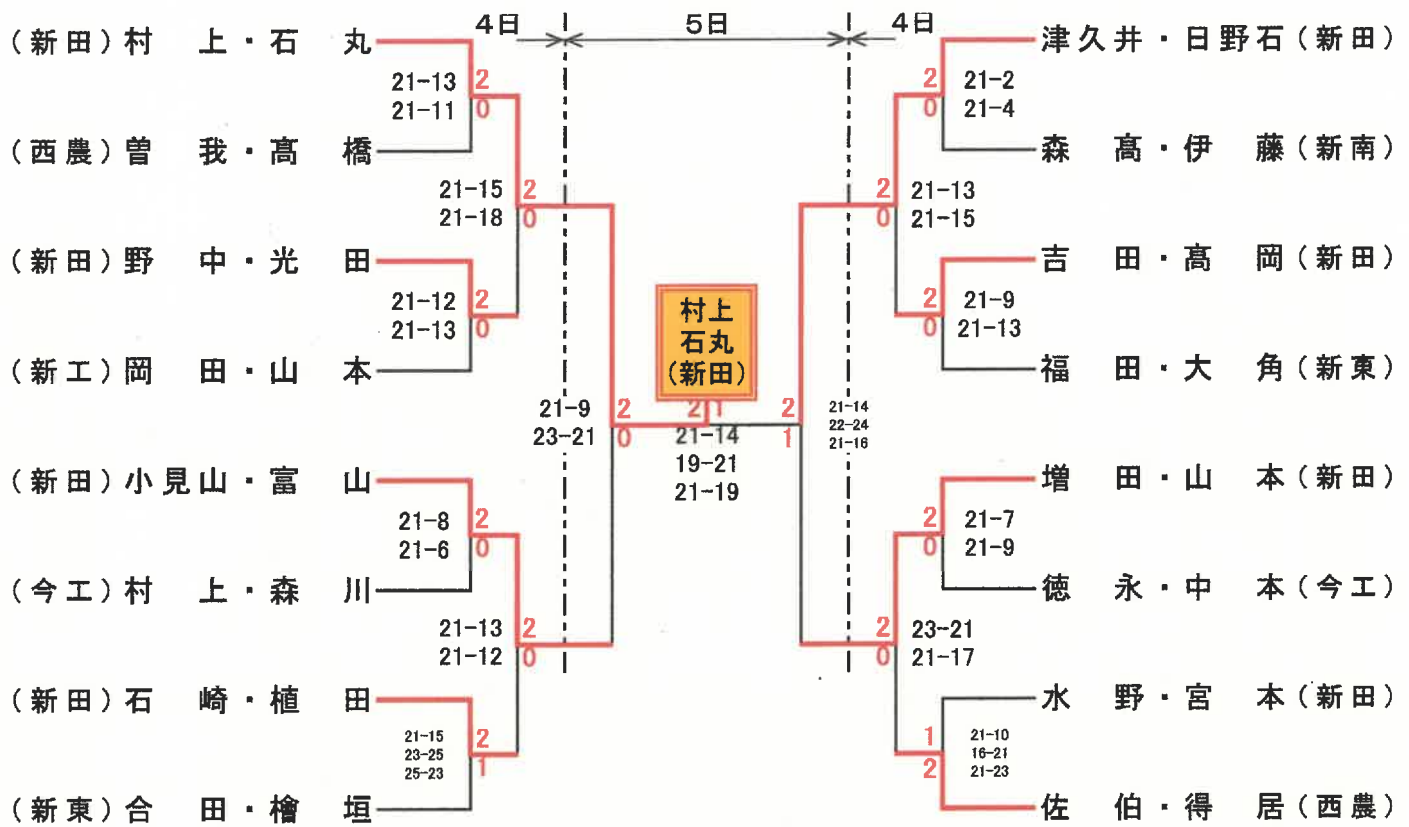

《男子団体》
4日

3日

3日

新田
 松山東
 新居浜専
 今西伯方
 宇和島水
 松山北
 新居浜西
 東温
 西条工
 松山予農
 伊予削
 弓農
 西条農

松山中央
 土居和
 宇治北
 今治園
 聖力学園
 上浮穴
 新居浜工
 松山南
 新居浜南
 愛治光
 今治工
 今治南
 長浜
 新居浜東

《女子団体》
4日

3日

3日

新田
 松山商
 今治北
 土居居
 上浮穴
 松山東
 今治南
 松山中央
 西条農
 伊予工
 今治水
 宇和島水
 新居浜東

松山南
 長浜温
 東居専
 新居浜村
 野南
 新居浜南
 松山北
 宇和園
 聖力学園
 弓削
 北条
 新居浜西

バドミントン

(令和5年度) 兼全国及び四国高等学校選手権県予選

《男子複》

《女子複》