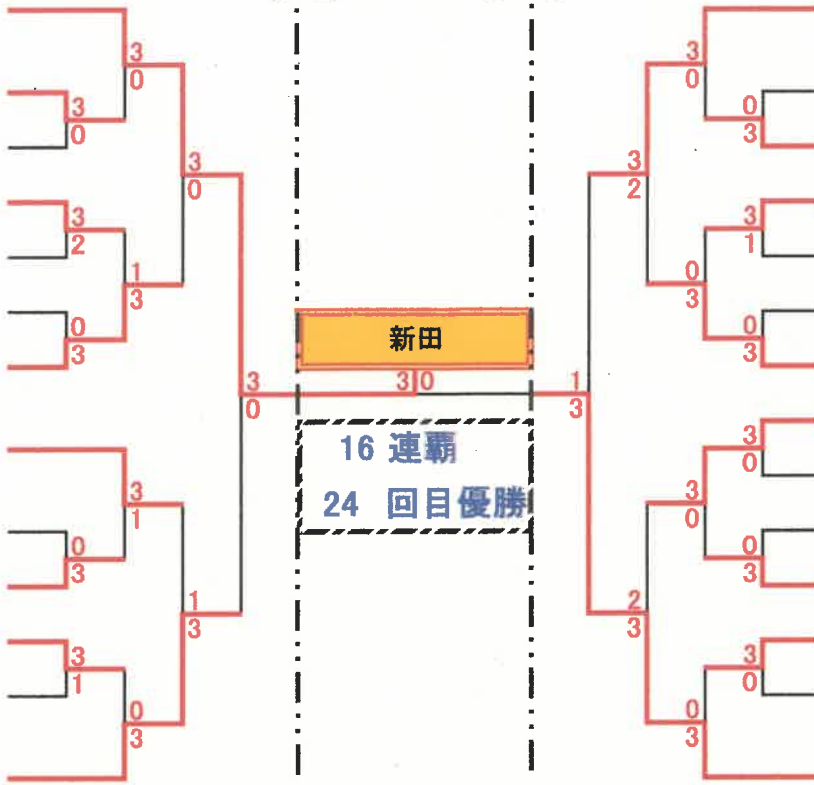

《男子団体》
4日

3日

3日

新田
 松山東
 新居浜専
 今西伯方
 宇和島水
 松山北
 新居浜西
 東温
 西条工
 松山予農
 伊予削
 弓農
 西条農

松山中央
 土居和
 宇治北
 今治園
 聖力学園
 上浮穴
 新居浜工
 松山南
 新居浜南
 愛治光
 今治工
 今治南
 長浜
 新居浜東

《女子団体》
4日

3日

3日

新田
 松山商
 今治北
 土居居
 上浮穴
 松山東
 今治南
 松山中央
 西条農
 伊予工
 今治水
 宇和島水
 新居浜東

松山南
 長浜温
 東居専
 新居浜村
 野南
 新居浜南
 松山北
 宇和園
 聖力学園
 弓削
 北条
 新居浜西

バドミントン

(令和5年度) 兼全国及び四国高等学校選手権県予選

《男子複》

《女子複》