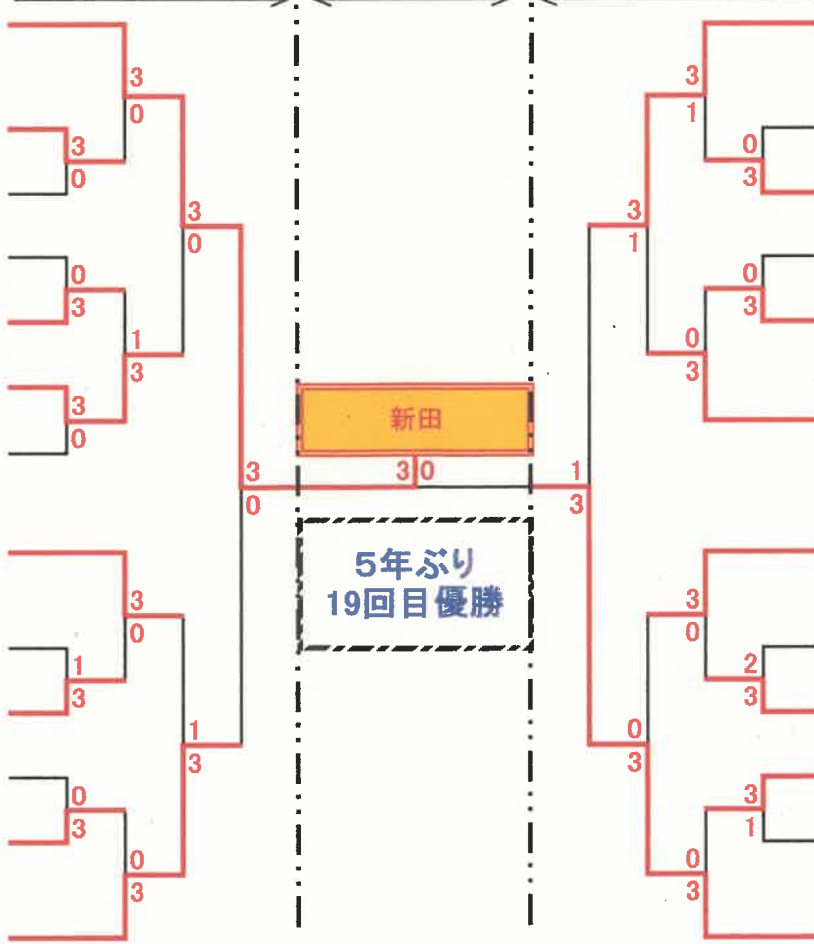

《男子団体》
4日

3日

3日

新田
 松山東
 新居浜専
 今西伯方
 宇和島水
 松山北
 新居浜西
 東温
 西条工
 松山予農
 伊予削
 弓農
 西条農

松山中央
 土居和
 宇治北
 今治園
 聖力学園
 上浮穴
 新居浜工
 松山南
 新居浜南
 愛治光
 今治工
 今治南
 長浜
 新居浜東

《女子団体》
4日

3日

3日

新田
 松山商
 今治北
 土居居
 上浮穴
 松山東
 今治南
 松山中央
 西条農
 伊予工
 今治水
 宇和島水
 新居浜東

松山南
 長浜温
 東居専
 新居浜村
 野南
 新居浜南
 松山北
 宇和園
 聖力学園
 弓削
 北条
 新居浜西

バドミントン

(令和5年度) 兼全国及び四国高等学校選手権県予選

《男子複》

《女子複》