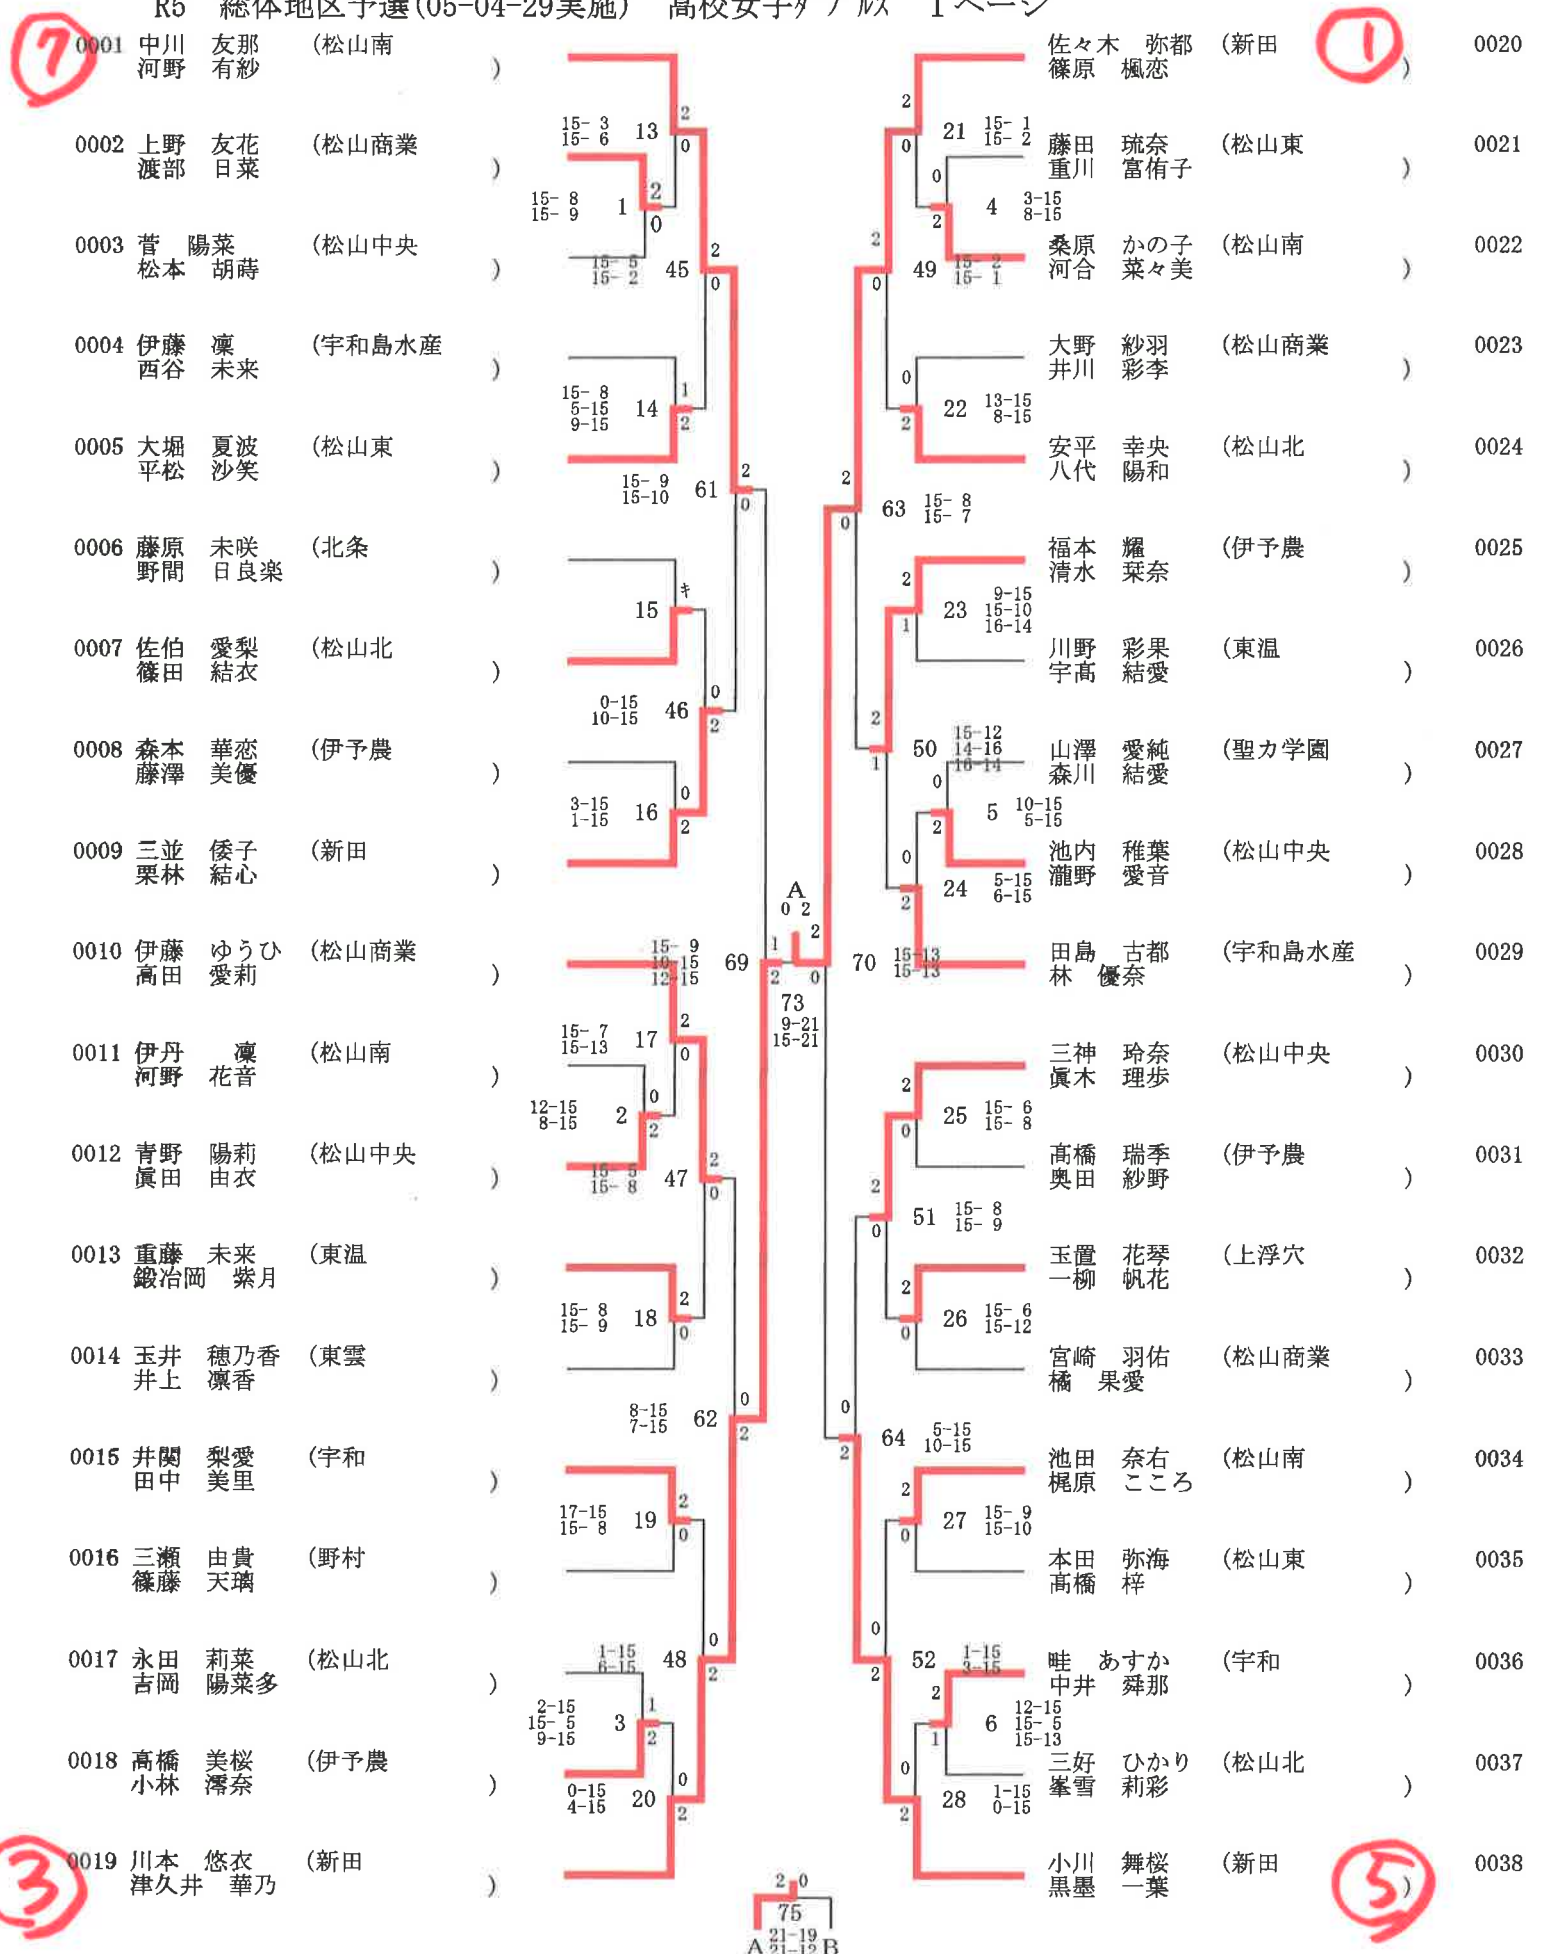

R5 総体地区予選(05-04-29実施) 高校女子ダブルス 1 ページ