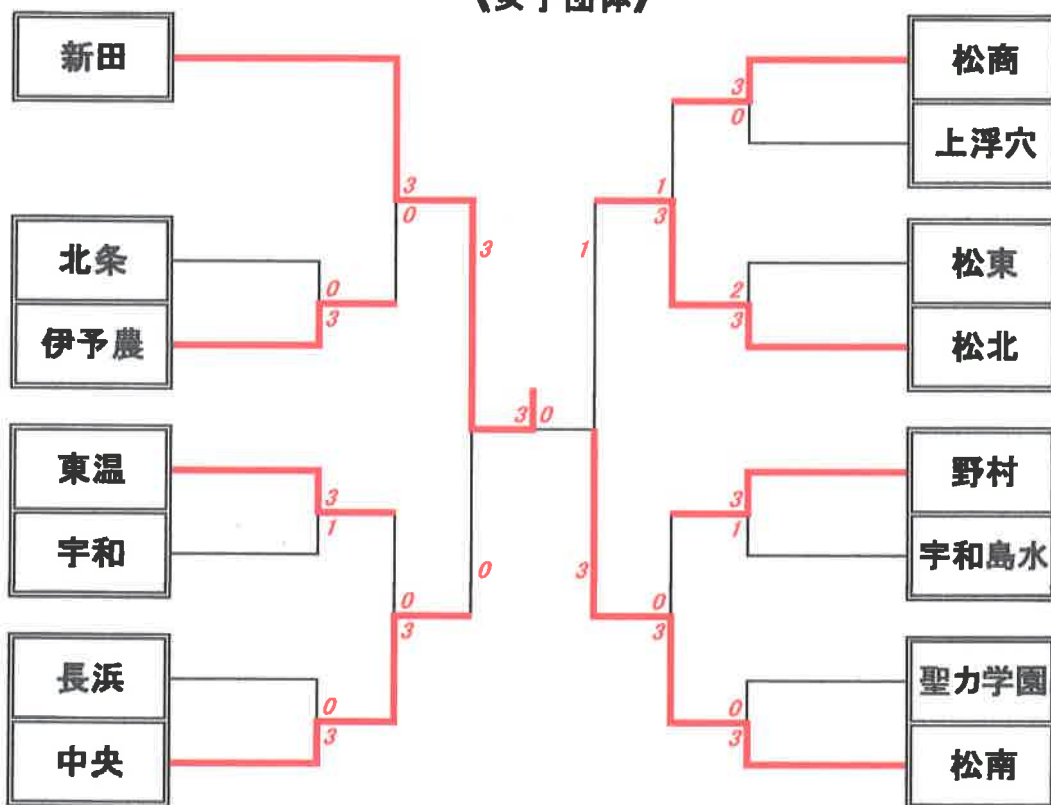

令和5年度 総体 中・南予予選
《男子団体》

3位決定戦

《女子団体》

R5 総体地区予選(05-04-29実施) 高校男子シングルス 1 ページ

0001	増田 拓真	(新田)							吉田 直太郎	(新田)	0026
0002	山岡 煌雅	(上浮穴)	15-1 37	2	0				山之内 翔馬	(上浮穴)	0027
0003	山田 大喜	(松山東)	14-16 14-16	1	2				佐藤 大喜	(伊予農)	0028
0004	尾崎 慶司	(松山中央)	15-4 15-4	69	2	0			竹本 悠里	(松山中央)	0029
0005	徳若 大翔	(松山北)	16-14 15-8	2	0				山下勇馬	(松山工業)	0030
0006	紺堂 大斗	(聖力学園)	15-13 15-11	38	2	0			堀田 海諒	(宇和)	0031
0007	和田龍之介	(松山工業)	2-15 3-15	3	2	0			岡崎 稜太	(愛光)	0032
0008	宮西 優和	(松山南)	15-5 15-11	85	2	0			尾崎 脩	(松山東)	0033
0009	玉井 滉喜	(宇和島水産)	15-9 15-1	39	2	0			大森 翔矢	(東温)	0034
0010	徳山 陽大	(愛光)	7-15 6-15	4	2				平松 柊弥	(宇和島水産)	0035
0011	佐藤 結仁	(宇和)	11-15 10-15	70	2	0			森岡 耀吾	(松山北)	0036
0012	山口 瑛介	(伊予農)	15-9 15-12	5	2	0			大程 直輝	(松山南)	0037
0013	清水 拓実	(東温)	8-15 5-15	40	2	0			石崎虎太郎	(松山工業)	0038
0014	大程 拓海	(松山中央)	15-10 15-8	93	2	0			宇都宮 暖斗	(宇和)	0039
0015	萩森景達	(松山工業)	15-8 15-4	41	2	0			平田 唯人	(長浜)	0040
0016	和田 颯太	(上浮穴)	9-15 5-15	6	2				岡田 響暉	(上浮穴)	0041
0017	伊藤 蓮季	(松山北)	15-9 15-3	71	2	0			福岡 悠斗	(宇和島水産)	0042
0018	竹田 真宏	(松山南)	15-5 13-15 15-11	7	1	2			岡本 天宙	(聖力学園)	0043
0019	前田 凜	(宇和島水産)	15-9 15-8	42	2	0			山下 誠司	(松山東)	0044
0020	濱田 陽太	(伊予農)	4-15 11-15	86	2	0			木下 開斗	(松山中央)	0045
0021	清家 霸令	(東温)	14-16 11-15	43	2	2			岡 優樹	(伊予農)	0046
0022	中村 郁也	(宇和)	15-8 15-5	8	2	0			玉井 大智	(松山南)	0047
0023	横田 敢士	(聖力学園)	3-15 2-15	72	2	0			?井 睦貴	(松山北)	0048
0024	石丸 伸	(松山東)	5-15 10-15	9	2	0			重松 悠斗	(東温)	0049
0025	野中 翔斗	(新田)	5-15 5-15	44	2	0			富山 孔太	(新田)	0050