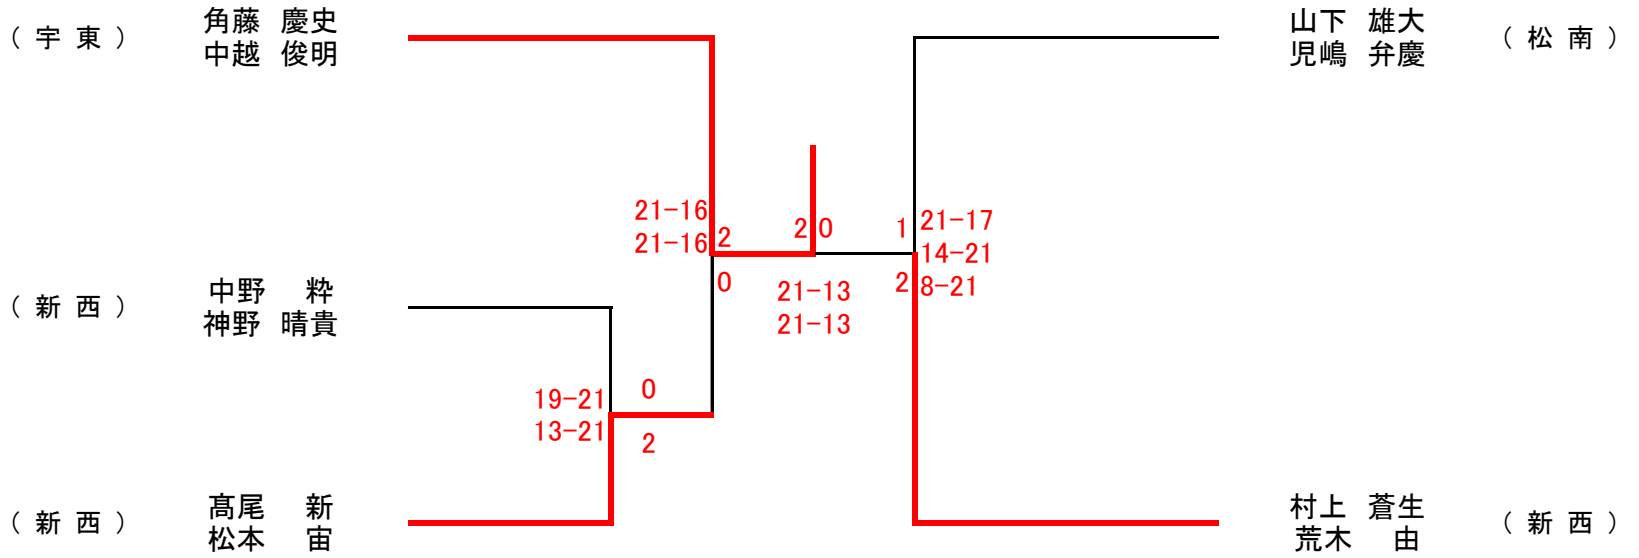

《男子複》

《男子単》

・決勝まで進んだ2名は代表決定。
 ・残りの2枠と2位決定戦については、必要に応じて行う。

《 女子複 》

	大本 ななみ 永木 奏 (宇東)	渡邊 明日美 脇 瑚叶香 (松南)	佐藤 愛華 檜垣 芽花 (新西)	勝	敗	順位
大本 ななみ 永木 奏 (宇東)		○ 2 21-17 0 21-17	× 0 17-21 2 16-21	1	1	2
渡邊 明日美 脇 瑚叶香 (松南)	× 0 17-21 2 17-21		× 0 16-21 2 9-21	0	2	3
佐藤 愛華 檜垣 芽花 (新西)	○ 2 21-16 0 21-9	○ 2 21-17 0 21-16		2	0	1

《 女子単 》

9の勝者に
直接負けた選手の対戦

・2位決定戦は必要に応じて行う。