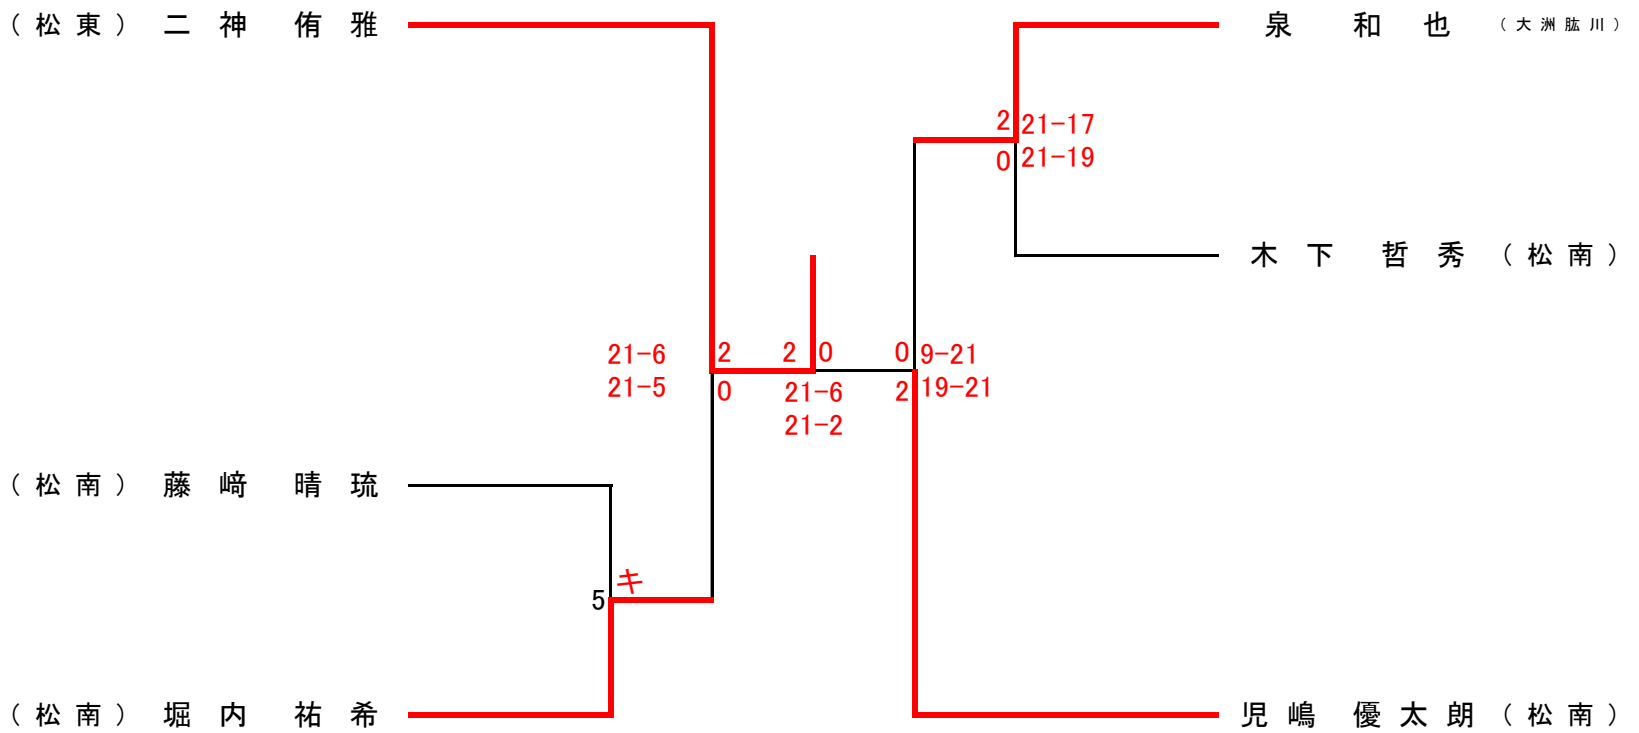

《男子複》

《男子単》

・決勝まで進んだ2名は代表決定。
 ・残りの2枠と2位決定戦については、必要に応じて行う。

《 女子複 》

	大本 ななみ 永木 奏 (宇東)	渡邊 明日美 脇 瑚叶香 (松南)	佐藤 愛華 檜垣 芽花 (新西)	勝	敗	順位
大本 ななみ 永木 奏 (宇東)		○ 2 21-17 0 21-17	× 0 17-21 2 16-21	1	1	2
渡邊 明日美 脇 瑚叶香 (松南)	× 0 17-21 2 17-21		× 0 16-21 2 9-21	0	2	3
佐藤 愛華 檜垣 芽花 (新西)	○ 2 21-16 0 21-9	○ 2 21-17 0 21-16		2	0	1

《 女子単 》

9の勝者に
直接負けた選手の対戦

・2位決定戦は必要に応じて行う。