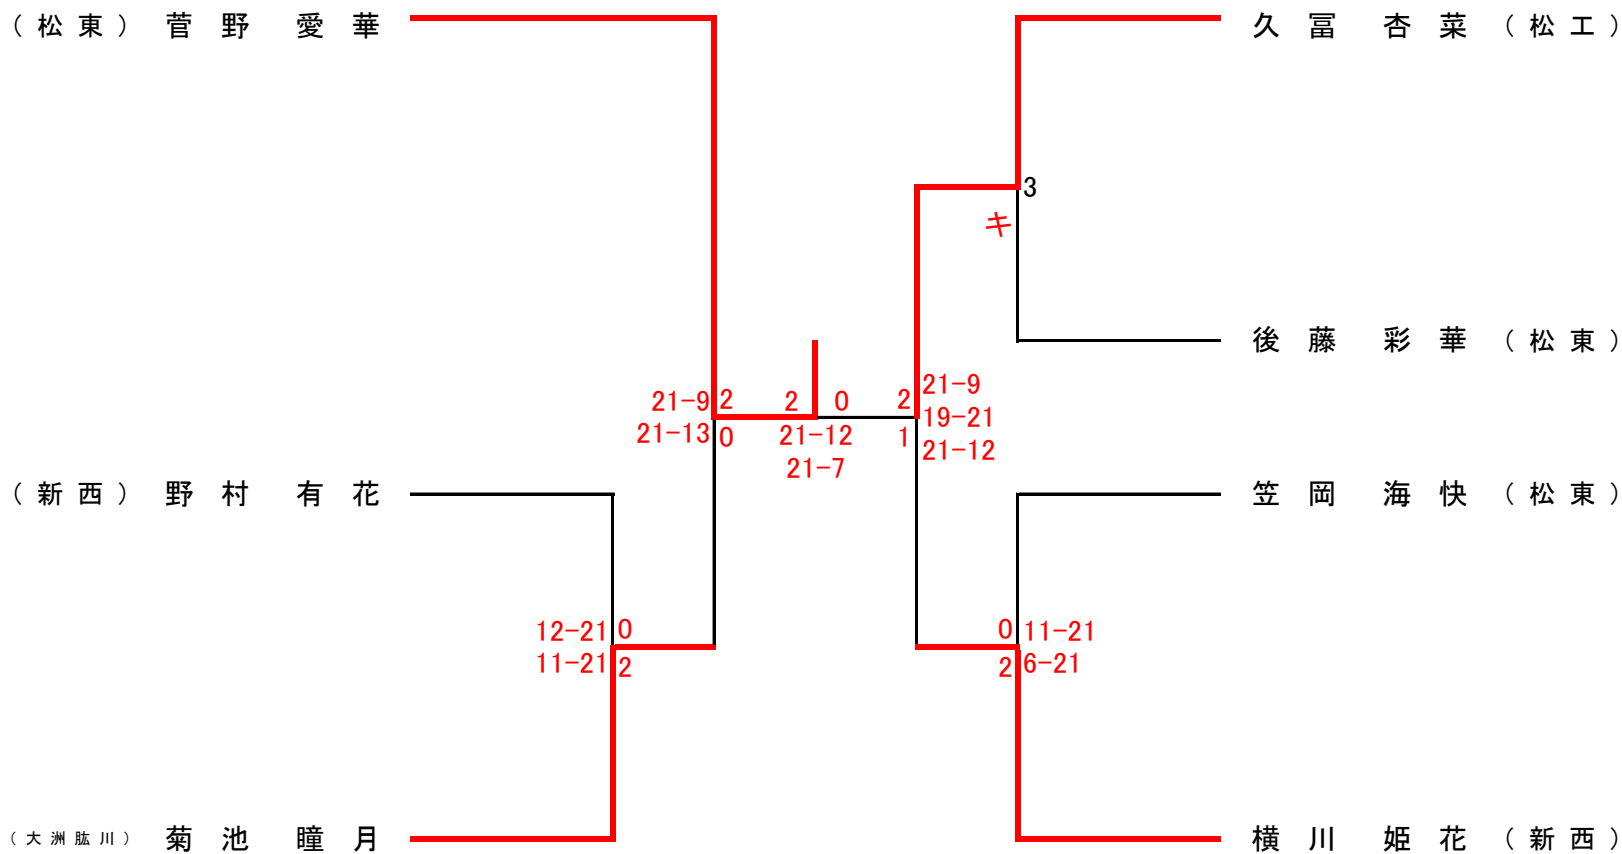

《男子複》

《男子単》

・決勝まで進んだ2名は代表決定。
 ・残りの2枠と2位決定戦については、必要に応じて行う。

《 女子複 》

	大本 ななみ 永木 奏 (宇東)	渡邊 明日美 脇 瑚叶香 (松南)	佐藤 愛華 檜垣 芽花 (新西)	勝	敗	順位
大本 ななみ 永木 奏 (宇東)		○ 2 21-17 0 21-17	× 0 17-21 2 16-21	1	1	2
渡邊 明日美 脇 瑚叶香 (松南)	× 0 17-21 2 17-21		× 0 16-21 2 9-21	0	2	3
佐藤 愛華 檜垣 芽花 (新西)	○ 2 21-16 0 21-9	○ 2 21-17 0 21-16		2	0	1

《 女子単 》

9の勝者に
直接負けた選手の対戦

・2位決定戦は必要に応じて行う。