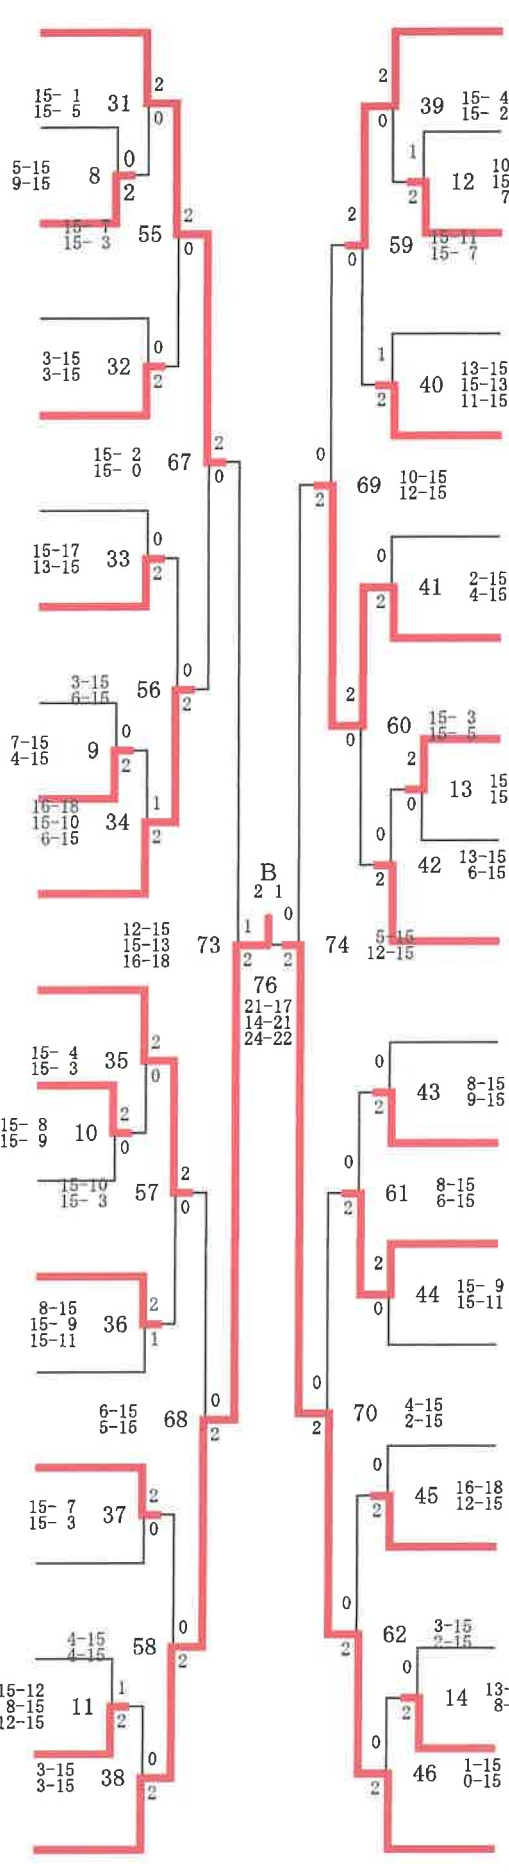

令和3年度 新人 中・南予予選
《男子団体》

《女子団体》

3位決定戦

R3新人戦(03-10-30実施) 男子ダブルス 1 ページ

①

⑦

0001	水村 健人 森川 翔暉	(新田)								尾崎 慎 富山 孔太	(新田)	0020
0002	池内 秀成 相原 光	(松山中央)	15-4 15-4	15	2	0				重松 悠斗 松岡 優希矢	(東温)	0021
0003	岩崎 直人 桐間 悟	(伊予農)	15-13 15-4	1	2	0				鈴木 慎之介 矢野 楓也	(松山北)	0022
0004	花岡 滉太 近藤 倫功	(松山工業)								相沢 翔太 稲葉 光	(松山南)	0023
0005	前田 凜 影山 希海	(宇和島水産)	20-18 10-15 12-15	16	1	2				福井 紅麗 高岡 春樹	(伊予農)	0024
0006	木戸 洸 藤岡 拓夢	(松山南)	15-7 15-6	17	2	0				山本 俊佑 石丸 孝成	(上浮穴)	0025
0007	江湖山 惇 田中 葉留	(松山北)								大程 拓海 中川 瑛人	(松山中央)	0026
0008	永井 保好 松下 響	(東温)	15-12 15-10	48	2	0				砂田 大斗 岩本 樹	(宇和島水産)	0027
0009	垣内 佑太 丸口 俊輔	(長浜)	15-6 15-11	18	2	0				尾崎 脩 川崎 貴大	(松山東)	0028
0010	平岡 京 篠原 悠聡	(松山中央)								德田 遼介 團上 大智	(愛光)	0029
0011	返脚 蒼空 玉井 大智	(松山南)	15-16 15-9	71	2	0				大西 凜征 加藤 陸	(松山東)	0030
0012	河野 誠 矢野 遥都	(愛光)	15-6 15-6	19	2	0				藤原 琥太郎 鈴木 悠斗	(上浮穴)	0031
0013	児島 優日 西隅 勇翔	(松山東)	15-9 15-6	2	2	0				菅 大翔 宮脇 蓮生	(松山中央)	0032
0014	河本 篤希 大森 翔矢	(東温)	9-15 15-10 6-15	20	1	2				白城 迅風 福島 正則	(東温)	0033
0015	増田 拓真 山本 勇誠	(新田)	8-15 7-15	64	0	2				相原 大昴 伊藤 元希	(松山北)	0034
0016	加納 月 濱田 陽太	(伊予農)	15-3 15-0	21	2	0				石井 潤 金本 一澄	(松山工業)	0035
0017	大野 高龍 鎌田 将聖	(上浮穴)	15-8 15-7	50	2	0				和田 光弥 土居 拓翔	(宇和)	0036
0018	中村 尚磨 松岡 礼麗	(松山北)	15-7 15-3	3	2	0				宮田 廉 加藤 祐大	(松山南)	0037
0019	大塚 拓哉 黒田 隼	(宇和)	15-12 15-13	22	2	0				中谷 颯太 岡 優樹	(伊予農)	0038
										弓岡 煌叶 ??田 悠	(新田)	0039

⑤

③

2-1
77
A 21-18 B
19-21 21-17
水村 新田
石丸 新田
日野石

R3新人戦(03-10-30実施) 男子ダブルス 2ページ

6

- 0040 津久井 晴大 (新田)
村上 尚誠
- 0041 浅田 陽太 (松山北)
高岡 航希
- 0042 高戸 優希 (松山南)
江刺 優五
- 0043 桑山 友希 (宇和島水産)
玉井 滉喜
- 0044 岩崎 凌空 (松山東)
城戸 快斗
- 0045 三好 太陽 (聖力学園)
近藤 楓
- 0046 鎌田 地央 (東温)
岡井 志遥
- 0047 佐藤 耀斗 (愛光)
有吉 秀成
- 0048 松村 雄斗 (松山中央)
西川 佳汰
- 0049 神尾 虎珀 (伊予農)
近藤 椎太
- 0050 一色 悠大 (松山南)
井上 頼
- 0051 木村 苾太 (伊予農)
渡部 涼平
- 0052 小松 羚斗 (宇和)
中村 郁也
- 0053 安治川 創太 (上浮穴)
和田 颯太
- 0054 上岡 典亮 (松山工業)
池田 祥真
- 0055 近藤 多 (松山中央)
田村 瑛浩
- 0056 城野 翔汰 (松山北)
吉田 晴
- 0057 黒田 涼暉 (松山東)
山下 誠司
- 0058 小林 航 (東温)
鷺尾 隼和
- 0059 石丸 優人 (新田)
日野石 未来

11

12

13

9

7

15

1