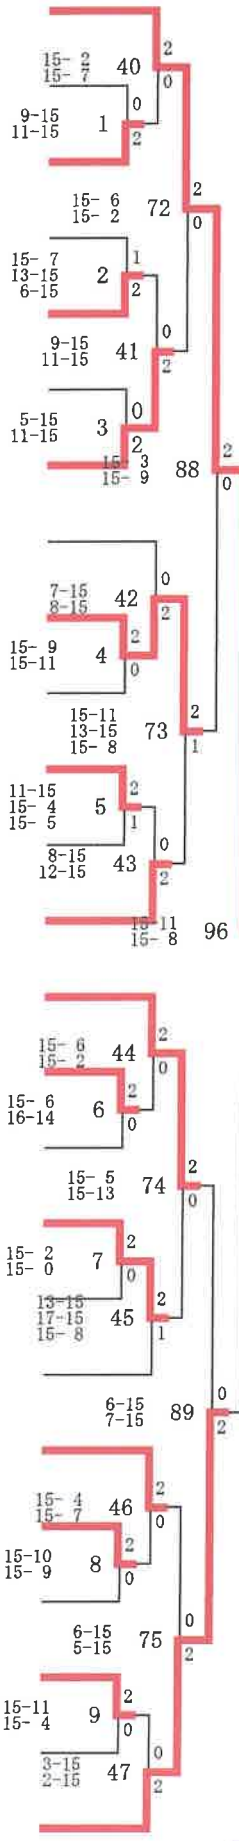

R3新人戦(03-10-30実施) 男子シングルス 1 ページ

①

- 0001 森川 翔暉 (新田)
- 0002 大野 高龍 (上浮穴)
- 0003 児島 優日 (松山東)
- 0004 福井 紅麗 (伊予農)
- 0005 上岡 典亮 (松山工業)
- 0006 宮田 廉 (松山南)
- 0007 坂本 蒼真 (松山中央)
- 0008 丸口 俊輔 (長浜)
- ⑨ 0009 福島 正則 (東温)
- 0010 加藤 旭陽 (松山北)
- 0011 影山 希海 (宇和島水産)
- 0012 佐藤 結仁 (宇和)
- 0013 若山 智広 (聖力学園)
- ⑬ 0014 加藤 陸 (松山東)
- 0015 加納 月 (伊予農)
- 0016 矢野 健太 (愛光)
- 0017 石丸 壱成 (上浮穴)
- 0018 福岡 悠斗 (宇和島水産)
- 0019 一色 悠大 (松山南)
- 0020 濱岡 修吾 (東温)
- 0021 菅 大翔 (松山中央)
- 0022 早川 太喜 (宇和)
- 0023 田中 葉留 (松山北)
- 0024 掛谷 伊吹樹 (松山工業)
- ⑤ 0025 石丸 優人 (新田)

102 21-13
101 21-15 B
A
森川(新田)
増田(新田)