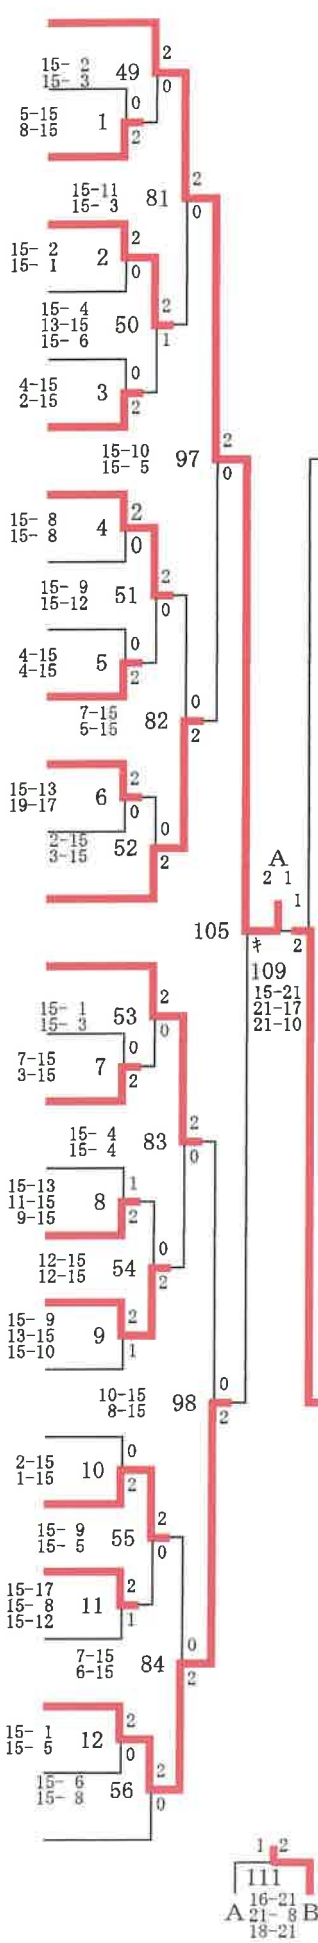

R3新人戦(03-10-30実施) 女子シングルス 1 ページ

2

8

- 0001 高岡 花鈴 (新田)
- 0002 村田 涼香 (聖力学園)
- 0003 名本 心陽 (野村)
- 0004 中川 友那 (松山南)
- 0005 宇都宮 絆那 (宇和)
- 0006 高橋 彩花 (伊予農)
- 0007 山内 結衣 (松山商業)
- 0008 林 優楽 (東温)
- 0009 越智 美咲 (松山北)
- 0010 黒川 栞暖 (上浮穴)
- 0011 和田 歩奈 (松山中央)
- 0012 檜垣 ありみ (北条)
- 0013 宮本 優姫 (宇和島水産)
- 10 0014 藤代 愛 (松山東)
- 14 0015 宮内 希実 (松山北)
- 0016 佐可野 遥佳 (松山中央)
- 0017 中山 姫菜乃 (聖力学園)
- 0018 福本 祥子 (宇和島水産)
- 0019 兵頭 愛和 (野村)
- 0020 渡部 真帆 (松山南)
- 0021 越智 蘭菜 (松山工業)
- 0022 横田 茉梨愛 (愛光)
- 18 0023 田中 那月 (松山商業)
- 0024 川野 彩果 (東温)
- 0025 泉谷 真絢 (東雲)
- 6 0026 二神 心音 (新田)
- 0027 小坂 萌恵 (松山東)
- 0028 有光 海莉 (伊予農)

- 平岡 倅音 (新田)
- 海田 真珠 (松山南)
- 松田 悠 (松山北)
- 秋山 花林 (上浮穴)
- 藤本 愛梨 (伊予農)
- 濱田 瑤子 (聖力学園)
- 河野 花実 (松山中央)
- 高田 愛莉 (松山商業)
- 瀨名 紗 (宇和)
- 和氣 菜々美 (東温)
- 富本 蒼生 (北条)
- 奥平 百花 (宇和島水産)
- 野中 玲那 (松山東)
- 上甲 汐理 (野村)
- 武田 あやね (長浜)
- 名本 愛 (野村)
- 越智 歩 (松山東)
- 三好 葵 (宇和)
- 池田 藍香 (松山南)
- 岡田 莉桜 (上浮穴)
- 玉乃井 舞桜 (聖力学園)
- 高橋 愛実 (松山北)
- 浮穴 ひなの (松山商業)
- 伊藤 凜 (宇和島水産)
- 川村 由実 (伊予農)
- 真木 菜々美 (松山中央)
- 濱田 星奈 (東温)
- 田中 なな (新田)

16

12

4

1 2
111
16-21
A 21-8 B
18-21