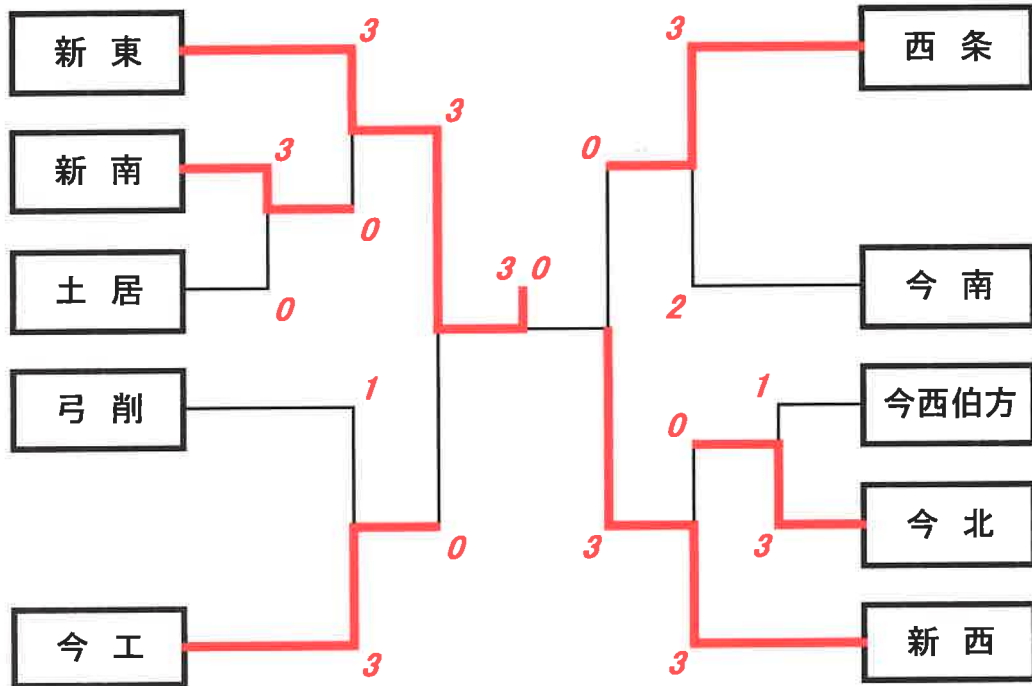

令和2年度愛媛県高等学校バドミントン新人大会東予地区予選会
 令和2年10月24日(土)・25日(日) 新居浜市市民体育館

男子団体 10月24(土) 9:00~

3位決定戦

令和2年度愛媛県高等学校バドミントン新人大会東予地区予選会
 令和2年10月24日(土)・25日(日) 新居浜市市民体育館

女子団体 10月24(土) 9:00~

3位決定戦

令和2年度愛媛県高等学校バドミントン新人大会 東予地区予選会(02-10-24実施) 男子ダブルス

順位	選手名	所属校	対戦相手	スコア	順位	選手名	所属校
0001	三好 陽大 平井 晴翔	(新工)			0029	原田 翔 波多 泰輝	(新工)
0002	佐伯 陽 河端 起生	(西条)	15-2 47 15-1 0		0030	近藤 博紀 太澤 健吾	(今南)
0003	加藤 秋芳 岡田 日向杜	(新西)	12-15 1 7-15 2		0031	八木 智 杉山 大知	(明德矢田)
0004	長野 秀一 別府 裕大	(今南)	15-5 79 15-7 0		0032	瀬野 佑 越智 心悟郎	(今北)
0005	梶原 悠聖 高橋 海翔	(今北)	15-13 2 15-9 0		0033	伊野部 温人 伊野部 元大	(西条)
0006	近藤 樂句 内田 凜	(今工)	15-7 48 6-15 1 8-15 2		0034	田向 琉希 木村 太紀	(今工)
0007	河田 倅輝 大川 響	(新高専)	5-15 3 8-15 2		0035	西倉 達哉 大谷 壘	(弓削)
0008	清水 匠 白石 涼人	(西条)	15-9 95 15-8 0		0036	藤本 有亮 村上 巧磨	(今西伯方)
0009	中村 悠斗 垣本 啓太	(今北)	15-6 4 15-11 0		0037	山戸 来輝 渡部 温也	(西条)
0010	山川 銀次 高橋 謙太	(土居)	10-15 49 15-10 1 15-13 2		0038	的場 光稀 成川 綺良	(今工)
0011	新見 嶺 西倉 直哉	(弓削)	5 80 8-15 0 5-15 2		0039	高宮 葵 越智 寛九郎	(新工)
0012	鈴木 青空 早田 翔湧	(新工)	15-13 6 15-3 0		0040	佐伯 音和 梶原 拓実	(今南)
0013	大槻 洗斗 眞部 伊吹	(今南)	11-15 50 5-15 2		0041	相原 淳 阿部 真志	(今北)
0014	別宮 大晴 高木 健太郎	(今工)	21-8 103 21-10 0		0042	神野 永遠 香川 佳弘	(新高専)
0015	越智 輝歩 森 琉成	(今南)	15-12 51 15-10 0		0043	徳永 新 宮道 永遠	(今南)
0016	大西 功起 河端 飛磨	(西条)	13-15 7 3-15 2		0044	渡邊 晴大 岡 悠	(新工)
0017	湊 仁志 藤澤 緒十	(今工)	15-13 81 6-15 1 15-9 2		0045	水島 旺士朗 廣瀬 合輝	(今北)
0018	山本 ころ 日浅 大貴	(明德矢田)	15-9 8 13-15 1 15-6 2		0046	皆見 大志 伊藤 亘	(西条)
0019	近藤 佑城 越智 裕大	(新工)	15-10 52 15-10 0		0047	木村 公星 窪田 堅仁	(明德矢田)
0020	香川 徹太 田中 琉哉	(弓削)	12-15 9 4-15 2		0048	森 天翔 川崎 陽生	(今工)
0021	曾我部 慎也 矢野 虎幸	(今北)	10-15 96 12-15 2		0049	大野 成生 佐々木 翔大	(新西)
0022	三木 空翔 眞鍋 瑠	(土居)	15-10 10 15-8 0		0050	三谷 拓斗 佐々木 陸翔	(新南)
0023	小笠原 健太 岸田 卓也	(今南)	15-9 53 5-15 1 3-15 2		0051	渡邊 舞人 清水 隆成	(今北)
0024	神山 拓海 眞木 弘大	(今北)	5-15 11 8-15 2		0052	宮元 章吾 柳瀬 尊久	(今南)
0025	印南 陸 岩崎 凌斗	(新工)	5-15 82 14-16 0		0053	越智 巽之新 玉井 莉玖	(今工)
0026	佐伯 優希 伊藤 慧	(西条)	15-12 12 15-10 0		0054	梶田 季桜 渡辺 貴正	(土居)
0027	木村 彰太 田原 海奨	(今工)	8-15 54 8-15 2		0055	長谷川 皓士 福田 周平	(西条)
0028	野村 悠貴 眞鍋 黎衣	(新西)			0056	大澤 優輝 小西 真央	(新工)