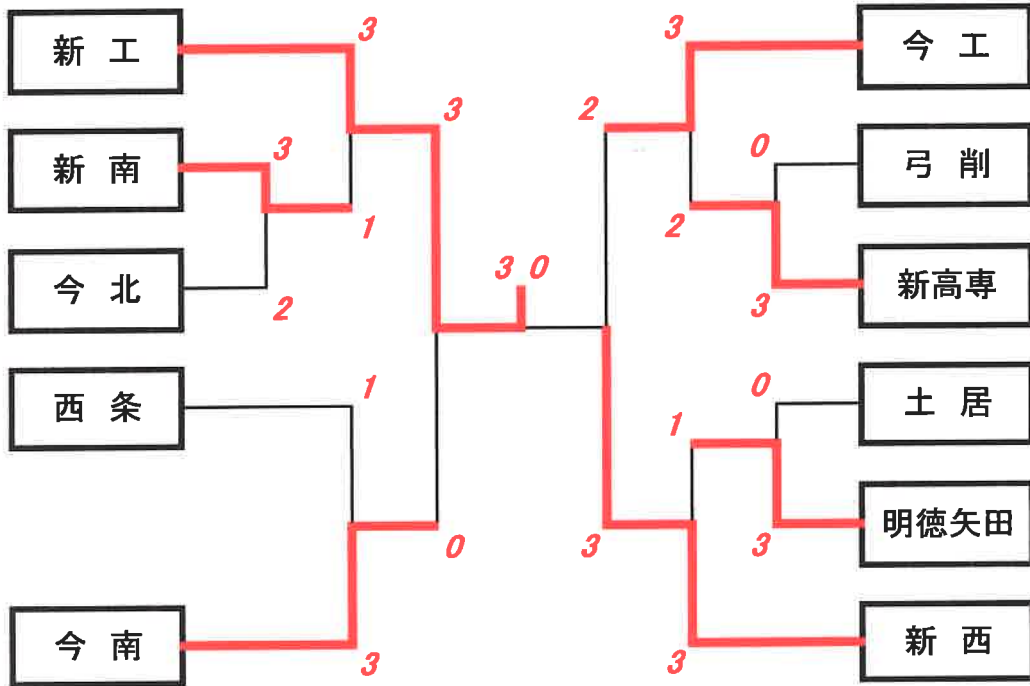

令和2年度愛媛県高等学校バドミントン新人大会東予地区予選会
 令和2年10月24日(土)・25日(日) 新居浜市市民体育館

男子団体 10月24(土) 9:00~

3位決定戦

令和2年度愛媛県高等学校バドミントン新人大会東予地区予選会
 令和2年10月24日(土)・25日(日) 新居浜市市民体育館

女子団体 10月24(土) 9:00~

3位決定戦

令和2年度愛媛県高等学校バドミントン新人大会 東予地区予選会(02-10-24実施) 男子ダブルス

順位	選手名	所属校	対戦相手	スコア	順位	選手名	所属校
0001	三好 陽大 平井 晴翔	(新工)			0029	原田 翔 波多 泰輝	(新工)
0002	佐伯 陽 河端 起生	(西条)	15-2 47 15-1 0		0030	近藤 博紀 太澤 健吾	(今南)
0003	加藤 秋芳 岡田 日向杜	(新西)	12-15 1 7-15 2		0031	八木 智 杉山 大知	(明德矢田)
0004	長野 秀一 別府 裕大	(今南)	15-5 79 15-7 0		0032	瀬野 佑 越智 心悟郎	(今北)
0005	梶原 悠聖 高橋 海翔	(今北)	15-13 2 15-9 0		0033	伊野部 温人 伊野部 元大	(西条)
0006	近藤 樂句 内田 凜	(今工)	15-7 48 6-15 1 8-15 2		0034	田向 琉希 木村 太紀	(今工)
0007	河田 倅輝 大川 響	(新高専)	5-15 3 8-15 2		0035	西倉 達哉 大谷 壘	(弓削)
0008	清水 匠 白石 涼人	(西条)	15-9 95 15-8 0		0036	藤本 有亮 村上 巧磨	(今西伯方)
0009	中村 悠斗 垣本 啓太	(今北)	15-6 4 15-11 0		0037	山戸 来輝 渡部 温也	(西条)
0010	山川 銀次 高橋 謙太	(土居)	10-15 49 15-10 1 15-13 2		0038	的場 光稀 成川 綺良	(今工)
0011	新見 嶺 西倉 直哉	(弓削)	5 80 8-15 0 5-15 2		0039	高宮 葵 越智 寛九郎	(新工)
0012	鈴木 青空 早田 翔湧	(新工)	15-13 6 15-3 0		0040	佐伯 音和 梶原 拓実	(今南)
0013	大槻 洗斗 眞部 伊吹	(今南)	11-15 50 5-15 2		0041	相原 淳 阿部 真志	(今北)
0014	別宮 大晴 高木 健太郎	(今工)	21-8 103 21-10 0		0042	神野 永遠 香川 佳弘	(新高専)
0015	越智 輝歩 森 琉成	(今南)	15-12 51 15-10 0		0043	徳永 新 宮道 永遠	(今南)
0016	大西 功起 河端 飛磨	(西条)	13-15 7 3-15 2		0044	渡邊 晴大 岡 悠	(新工)
0017	湊 仁志 藤澤 緒十	(今工)	15-13 81 6-15 1 15-9 2		0045	水島 旺士朗 廣瀬 合輝	(今北)
0018	山本 ころ 日浅 大貴	(明德矢田)	15-9 8 13-15 1 15-6 2		0046	皆見 大志 伊藤 亘	(西条)
0019	近藤 佑城 越智 裕大	(新工)	15-10 52 15-10 0		0047	木村 公星 窪田 堅仁	(明德矢田)
0020	香川 徹太 田中 琉哉	(弓削)	12-15 9 4-15 2		0048	森 天翔 川崎 陽生	(今工)
0021	曾我部 慎也 矢野 虎幸	(今北)	10-15 96 12-15 2		0049	大野 成生 佐々木 翔大	(新西)
0022	三木 空翔 眞鍋 瑠	(土居)	15-10 10 15-8 0		0050	三谷 拓斗 佐々木 陸翔	(新南)
0023	小笠原 健太 岸田 卓也	(今南)	15-9 53 5-15 1 3-15 2		0051	渡邊 舞人 清水 隆成	(今北)
0024	神山 拓海 眞木 弘大	(今北)	5-15 11 8-15 2		0052	宮元 章吾 柳瀬 尊久	(今南)
0025	印南 陸 岩崎 凌斗	(新工)	5-15 82 14-16 0		0053	越智 巽之新 玉井 莉玖	(今工)
0026	佐伯 優希 伊藤 慧	(西条)	15-12 12 15-10 0		0054	梶田 季桜 渡辺 貴正	(土居)
0027	木村 彰太 田原 海奨	(今工)	8-15 54 8-15 2		0055	長谷川 皓士 福田 周平	(西条)
0028	野村 悠貴 眞鍋 黎衣	(新西)			0056	大澤 優輝 小西 真央	(新工)