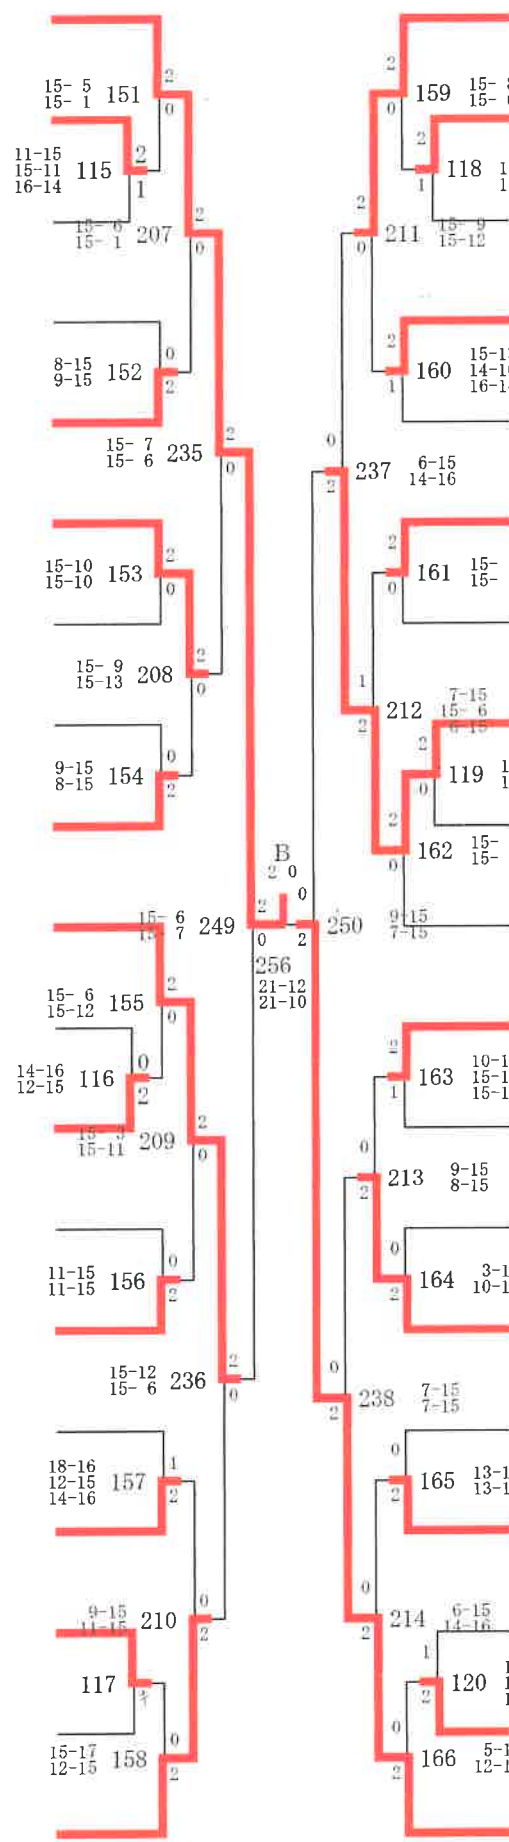

令和2年度愛媛県高等学校バドミントン新人大会 東予地区予選会(02-10-24実施) 男子シングルス

選手番号	選手名	所属校	対戦相手	スコア	選手番号	選手名	所属校
0039	三好 陽太	(新工)	越智 輝歩	(今南)	0058	越智 輝歩	(今南)
0040	藤澤 渚十	(今工)	高橋 海翔	(今北)	0059	高橋 海翔	(今北)
0041	香川 徹太	(弓削)	渡部 航也	(新南)	0060	渡部 航也	(新南)
0042	大川 響	(新高専)	湊 仁志	(今工)	0061	湊 仁志	(今工)
0043	眞鍋 黎衣	(新西)	八木 智	(明德矢田)	0062	八木 智	(明德矢田)
0044	森 琉成	(今南)	野村 悠貴	(新西)	0063	野村 悠貴	(新西)
0045	渡辺 貫正	(土居)	村上 巧磨	(今西伯方)	0064	村上 巧磨	(今西伯方)
0046	水島 旺士朗	(今北)	原田 翔	(新工)	0065	原田 翔	(新工)
0047	長谷川 皓士	(西条)	大西 功起	(西条)	0066	大西 功起	(西条)
0048	三谷 拓斗	(新南)	三木 空翔	(土居)	0067	三木 空翔	(土居)
0049	岡田 日向杜	(新西)	曾我部 慎也	(今北)	0068	曾我部 慎也	(今北)
0050	梶原 拓実	(今南)	坂上 智哉	(土居)	0069	坂上 智哉	(土居)
0051	日浅 大貴	(明德矢田)	白石 涼人	(西条)	0070	白石 涼人	(西条)
0052	西倉 達哉	(弓削)	大澤 優輝	(新工)	0071	大澤 優輝	(新工)
0053	矢野 虎幸	(今北)	新見 嶺	(弓削)	0072	新見 嶺	(弓削)
0054	伊藤 亘	(西条)	玉井 莉玖	(今工)	0073	玉井 莉玖	(今工)
0055	印南 陸	(新工)	窪田 堅仁	(明德矢田)	0074	窪田 堅仁	(明德矢田)
0056	高橋 謙太	(土居)	宮道 永遠	(今南)	0075	宮道 永遠	(今南)
0057	別宮 大晴	(今工)	香川 佳弘	(新高専)	0076	香川 佳弘	(新高専)