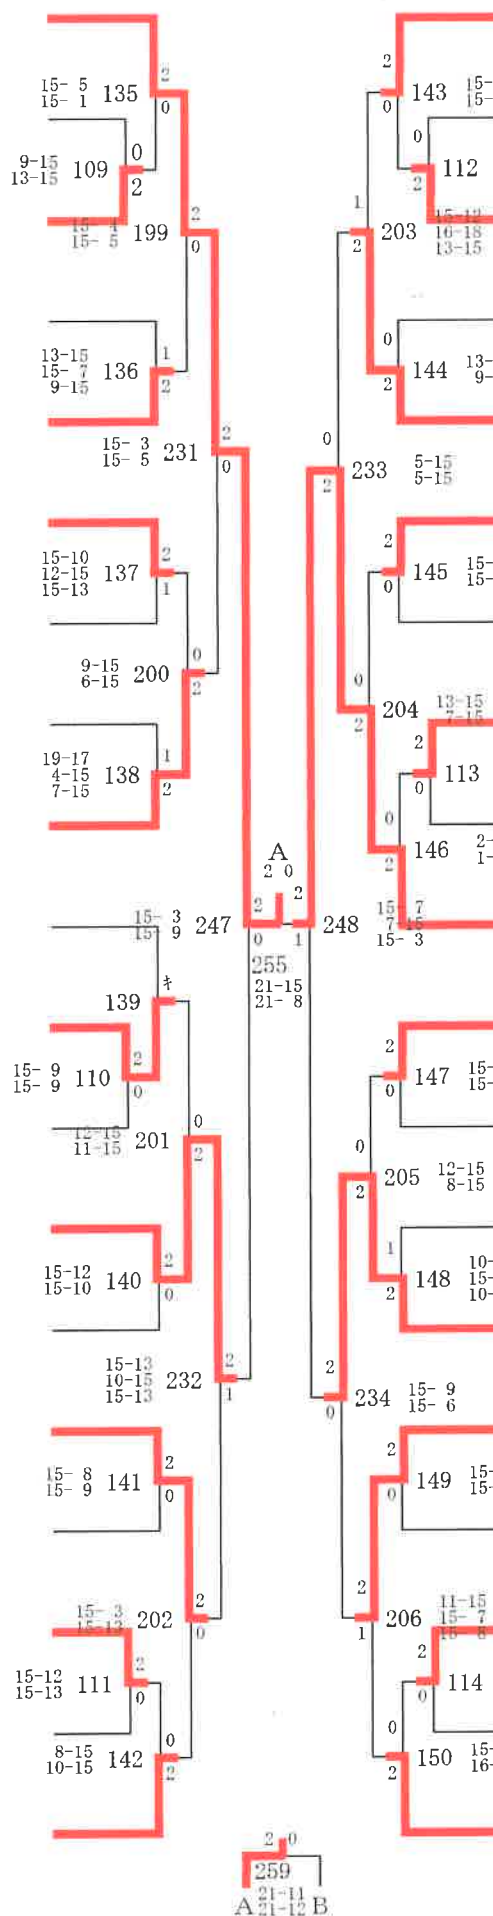

令和2年度愛媛県高等学校バドミントン新人大会 東予地区予選会(02-10-24実施) 男子シングルス

選手番号	選手名	所属	対戦相手	スコア	対戦相手	所属	選手番号
0001	平井 晴翔	(新工)	徳永 新	(今南)	0020		
0002	田中 琉哉	(弓削)	角 幸樹	(新西)	0021		
0003	的場 光稀	(今工)	杉山 大知	(明德矢田)	0022		
0004	越智 心悟郎	(今北)	梶田 季桜	(土居)	0023		
0005	佐伯 音和	(今南)	瀬野 佑	(今北)	0024		
0006	眞鍋 瑠	(土居)	河田 倅輝	(新高専)	0025		
0007	大野 成生	(新西)	西倉 直哉	(弓削)	0026		
0008	佐伯 優希	(西条)	伊藤 慧	(西条)	0027		
0009	山本 ころろ	(明德矢田)	成川 綺良	(今工)	0028		
0010	藤本 有亮	(今西伯方)	小西 真央	(新工)	0029		
0011	長野 秀一	(今南)	加藤 秋芳	(新西)	0030		
0012	梶原 悠聖	(今北)	佐伯 拓哉	(弓削)	0031		
0013	高木 健太郎	(今工)	波多 泰輝	(新工)	0032		
0014	皆見 大志	(西条)	越智 巽之新	(今工)	0033		
0015	神野 永遠	(新高専)	佐々木 陸翔	(新南)	0034		
0016	佐々木 翔大	(新西)	別府 裕大	(今南)	0035		
0017	木村 公星	(明德矢田)	廣瀬 合輝	(今北)	0036		
0018	近藤 佑城	(新工)	山川 銀次	(土居)	0037		
0019	大谷 壘	(弓削)	清水 匠	(西条)	0038