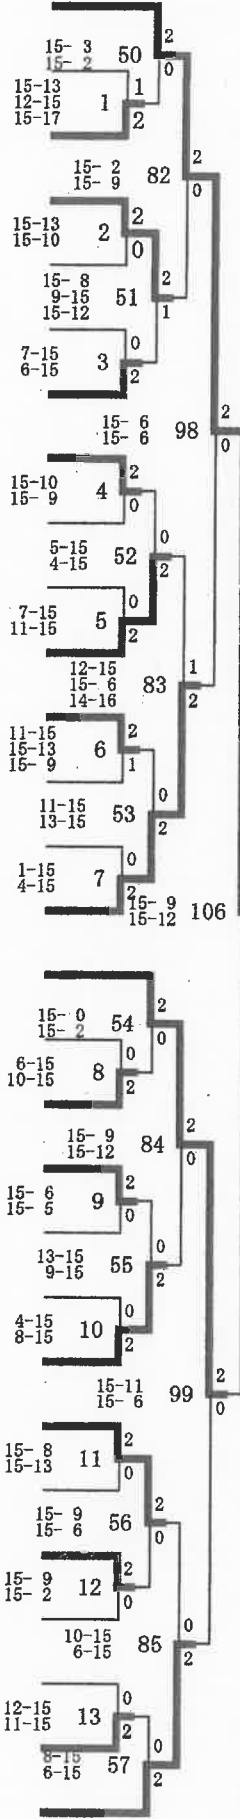

令和2年度新人大会中南予予選会(32-10-24実施) 高校男子シングルス 1 ページ

2

- 0001 松井 秀斗 (新田)
- 0002 河野 静哉 (伊予農)
- 0003 石川 太一 (松山東)
- 0004 福山 奏大 (松山中央)
- 0005 石丸 竜成 (上浮穴)
- 0006 垣内 佑太 (長浜)
- 0007 福山 珠怜 (松山城南)
- 0008 森川 嵩康 (聖カタリナ)
- 0009 越智 琳太郎 (愛光)
- 0010 井上 頼 (松山南)
- 0011 神崎 雄大 (松山北)
- 0012 五百木 遥 (宇和島水産)
- 0013 日野下 晃亮 (宇和)
- 0014 二宮 翔 (松山工業)
- 10 0015 林 嵩喜 (東温)
- 6 0016 篠原 稀跡 (新田)
- 0017 平松 晴樹 (宇和島水産)
- 0018 中村 幸輝 (宇和)
- 0019 吉田 祐樹 (松山南)
- 0020 藤田 駿介 (聖カタリナ)
- 0021 宇都宮 英 (東温)
- 0022 西崎 悠人 (松山工業)
- 0023 黒田 栄樹 (伊予農)
- 0024 近藤 多 (松山中央)
- 0025 久保 翔 (松山北)
- 0026 福西 瑞生 (愛光)
- 0027 小笠原 快 (長浜)
- 0028 城戸 快斗 (松山東)
- 14 0029 猪野 彪真 (上浮穴)

8

- 水村 健人 (新田) 0030
- 團上 大智 (愛光) 0031
- 本田 光輝 (伊予農) 0032
- 安倍 隼斗 (東温) 0033
- 田中 颯良 (松山工業) 0034
- 永井 翔海 (松山東) 0035
- 福本 尚健 (宇和島水産) 0036
- 田淵 弘樹 (長浜) 0037
- 湊 翔一郎 (聖カタリナ) 0038
- 今村 太哉 (松山北) 0039
- 山本 俊佑 (上浮穴) 0040
- 町田 紘基 (松山中央) 0041
- 黒田 隼 (宇和) 0042
- 16 高岡 祐哉 (松山南) 0043
- 12 田辺 紫音 (松山中央) 0044
- 福岡 東舞 (上浮穴) 0045
- 石井 潤 (松山工業) 0046
- 首藤 優詩 (松山東) 0047
- 岩崎 太良 (東温) 0048
- 石倉 純 (松山南) 0049
- 福田 啓一郎 (愛光) 0050
- 清水 紘貴 (宇和) 0051
- 篠藤 夜斗 (宇和島水産) 0052
- 宮川 楓真 (松山城南) 0053
- 成瀬 匠 (伊予農) 0054
- 佐々木 亮太 (聖カタリナ) 0055
- 官原 大知 (松山北) 0056
- 4 八坂 光起 (新田) 0057

0 2
112
20-22
A 14-21 B