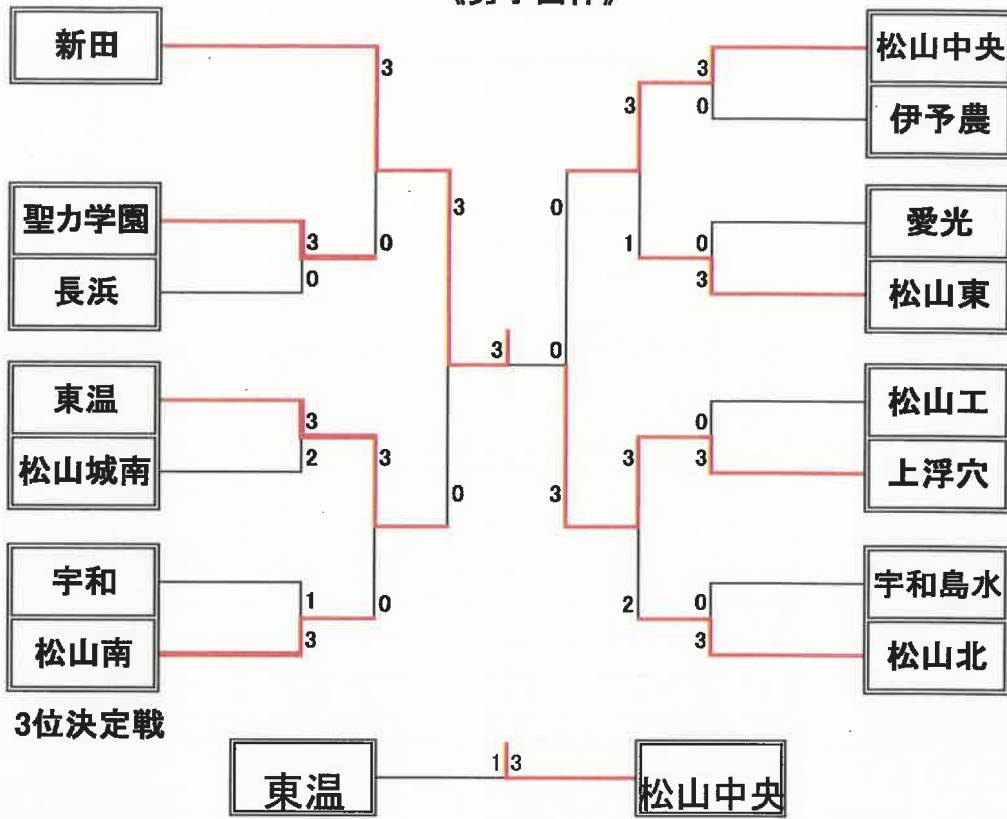

令和2年度 新人 中・南予予選  
《男子団体》

《女子団体》

令和2年度新人大会中南予予選会(32-10-24実施) 高校女子ダブルス 1 ページ

①

⑦

0001	山口 愛佳 光田 萌恵	(松山中央)			伊藤 ひなた 河野 花実	(松山中央)	0020
0002	秋本 彩陽 河野 湧菜	(野村)	15-2 13 15-1	2 0	山本 萌愛 沖田 彩華	(松山商業)	0021
0003	白川 優希 大野 梨咲子	(松山南)	1 15-3	45 0	竹田 彩花 柳澤 美咲	(松山北)	0022
0004	田中 那月 吉本 麻帆	(松山商業)	15-8 14 15-3	2 0	高石 愛莉 黒河 花乃	(東雲)	0023
0005	伊藤 愛梨 酒井 綾聖	(宇和島水産)	15-0 61 15-4	2 0	平松 葵 石丸 海優	(松山南)	0024
0006	竹内 優羽 宇都宮 星	(東温)	7-15 15 7-16	0 2	篠原 美咲 山本 優奈	(聖カタリナ)	0025
0007	松田 悠 越智 美咲	(松山北)	15-8 46 15-12	2 0	二宮 響 濱本 華純	(野村)	0026
0008	箭代 七海 相原 羽和	(伊予農)	12-15 16 12-15	0 2	秋山 花林 菅 美羽	(上浮穴)	0027
0009	山本 愛歌 宇都宮 未来	(宇和)			仙波 萌乃花 中野 杏美	(東温)	0028
0010	浮穴 さくら 竹西 瑠菜	(松山商業)	15-4 69 15-10	2 0	石崎 芽唯 越智 歩	(松山東)	0029
0011	高橋 彩花 松岡 史	(伊予農)	15-3 17 15-6	2 0	大野 音羽 高木 美羽	(松山北)	0030
0012	矢野 陽菜 山下 利佳	(松山中央)	15-11 2 9-15 9-15	1 2	加納 れな 濱田 瑠子	(聖カタリナ)	0031
0013	井上 華 兵頭 璃音	(野村)	15-2 18 15-4	2 0	國西 萌瑛 岡林 咲奈	(伊予農)	0032
0014	郭 欣蕊 稻積 花夏	(愛光)	2-15 62 6-15	0 2	石田 純麗 山内 結衣	(松山商業)	0033
0015	伊藤 万夏 重松 亜実	(松山東)	6-15 19 3-15	0 2	横田 音々 橋本 こう子	(北条)	0034
0016	吉田 実鈴 海田 真珠	(松山南)	7-15 48 5-15	0 2	好岡 綾音 藤井 幸里	(松山中央)	0035
0017	竹本 初音 中山 姫菜乃	(聖カタリナ)	4-15 3 8-15	0 2	田村 明莉 池内 ひより	(松山東)	0036
0018	山本 楓華 川崎 愛華	(松山北)	3-15 20 3-15	0 2	井上 愛菜 松本 雅	(宇和島水産)	0037
0019	田中 なな 平岡 倅音	(新田)			河野 紗菜 木村 寧々	(新田)	0038