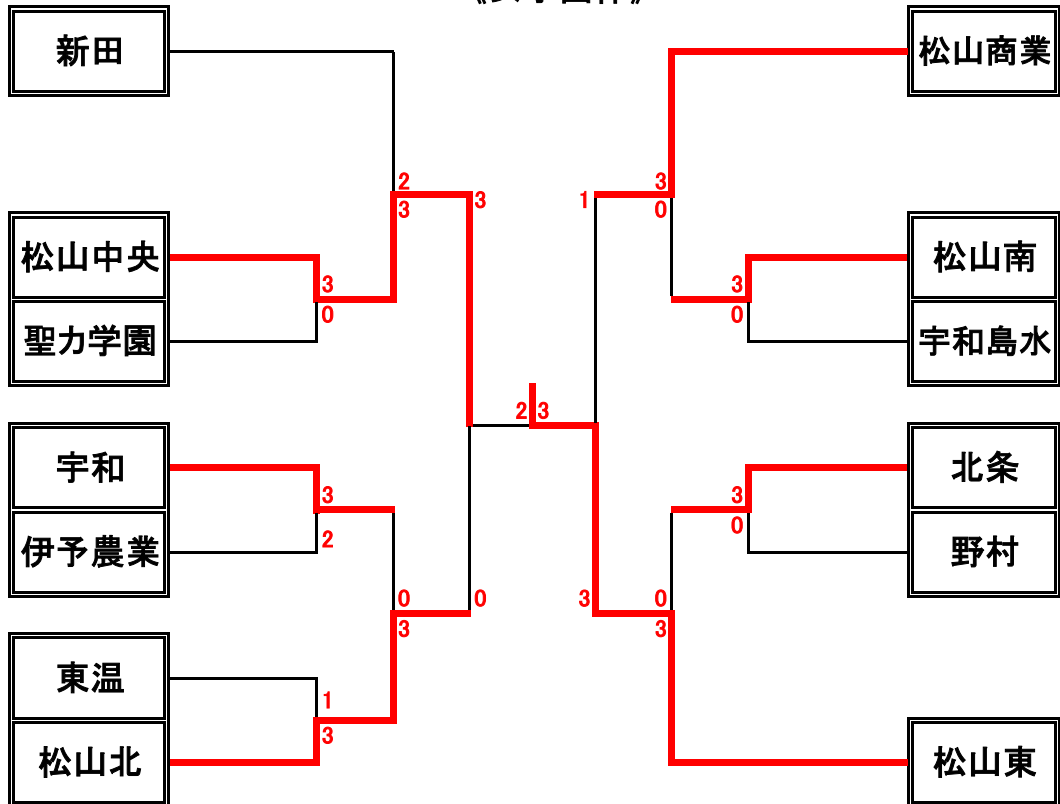

令和元年度 新人 中・南予予選  
《男子団体》

3位決定戦

《女子団体》

3位決定戦

令和元年度中南予地区新人大会(31-10-26実施) 高校男子ダブルス 1 ページ

順位	選手名	所属校	対戦相手	所属校	スコア
0001	河野 拓真 平塚 聖玲夏	(新田 新田)	鶴田 奏 山下 吏稀	(松山南 松山南)	2-0
0002	井上 智貴 竹林 悠斗	(松山中央 松山中央)	亀井 皓史 西山 圭悟	(聖カタリナ 聖カタリナ)	29-0 1-2
0003	山下 祐史 増田 悠人	(松山工業 松山工業)	西川 博貴 大島 颯太	(済美 済美)	61-0 2-0
0004	中田 蓮太 相原 健二	(聖カタリナ 聖カタリナ)	井上 慈大 大野 脩吏	(伊予農 伊予農)	30-0 2-0
0005	宇都宮 慶紀 河野 勇斗	(松山北 松山北)	野村 航大 宇都宮 大英	(東温 東温)	77-0 2-0
0006	吉田 匡良 高岡 祐哉	(松山南 松山南)	里井 龍之介 佐々木 晶梧	(宇和島水産 宇和島水産)	31-0 2-0
0007	速水 清輝 梅木 隼太	(上浮穴 上浮穴)	山口 達也 西崎 琉星	(長浜 長浜)	2-2 2-0
0008	江嶋 隼斗 宮川 楓真	(松山城南 松山城南)	田中 颯良 二宮 翔	(松山工業 松山工業)	62-0 2-0
0009	稲田 望 若藤 照瑛	(伊予農 伊予農)	今井 悠仁 高田 弥的	(松山東 松山東)	3-0 2-0
0010	瀧本 周平 中村 将也	(松山東 松山東)	織田 郁弥 宮崎 斗吾	(松山中央 松山中央)	32-0 2-0
0011	國安 大吾 福井 琉剛	(東温 東温)	菊野 研汰 長尾 拓実	(松山北 松山北)	85-0 2-0
0012	郷田 蓮斗 手嶋 海斗	(新田 新田)	川上 颯太 宇都宮 唯希	(宇和 宇和)	86-0 2-0
0013	西村 慎一郎 二宮 慎	(松山工業 松山工業)	村上 勇太 林 嵩喜	(東温 東温)	33-0 2-0
0014	中村 幸輝 日野下 晃亮	(宇和 宇和)	柚田 慎晴 佐藤 匠	(愛光 愛光)	4-0 63-1
0015	嶋 雄偉 光田 晴貴	(松山東 松山東)	玉木 大遥 中富 奎太	(松山北 松山北)	5-1 2-0
0016	北東 優一 神崎 雄大	(松山北 松山北)	越智 陸斗 秀野 稜馬	(松山工業 松山工業)	34-0 2-0
0017	菅 悠剛 岡田 太陽	(上浮穴 上浮穴)	阿部 智弥 柳瀬 隼輔	(松山南 松山南)	78-0 2-0
0018	竹内 雄大 吉澤 亮輔	(愛光 愛光)	橋本 拓直 山本 弥	(松山中央 松山中央)	キ 64-0
0019	川本 裕汰 五百木 遥	(宇和島水産 宇和島水産)	佐野 颯馬 森川 嵩康	(聖カタリナ 聖カタリナ)	6-0 2-0
0020	田原 大輝 高市 春紀	(松山南 松山南)	藤原 碧生 山地 隼人	(上浮穴 上浮穴)	64-0 2-0
0021	成瀬 匠 黒田 琉偉	(伊予農 伊予農)	福山 珠伶 田所 夕暉	(松山城南 松山城南)	7-2 0-0
0022	梶川 昂大 川本 太陽	(東温 東温)	首藤 優詩 松本 朝飛	(松山東 松山東)	36-0 2-0
0023	石井 太陽 菅我部 大地	(松山中央 松山中央)	沼田 慧和 八坂 光起	(新田 新田)	2-0 91