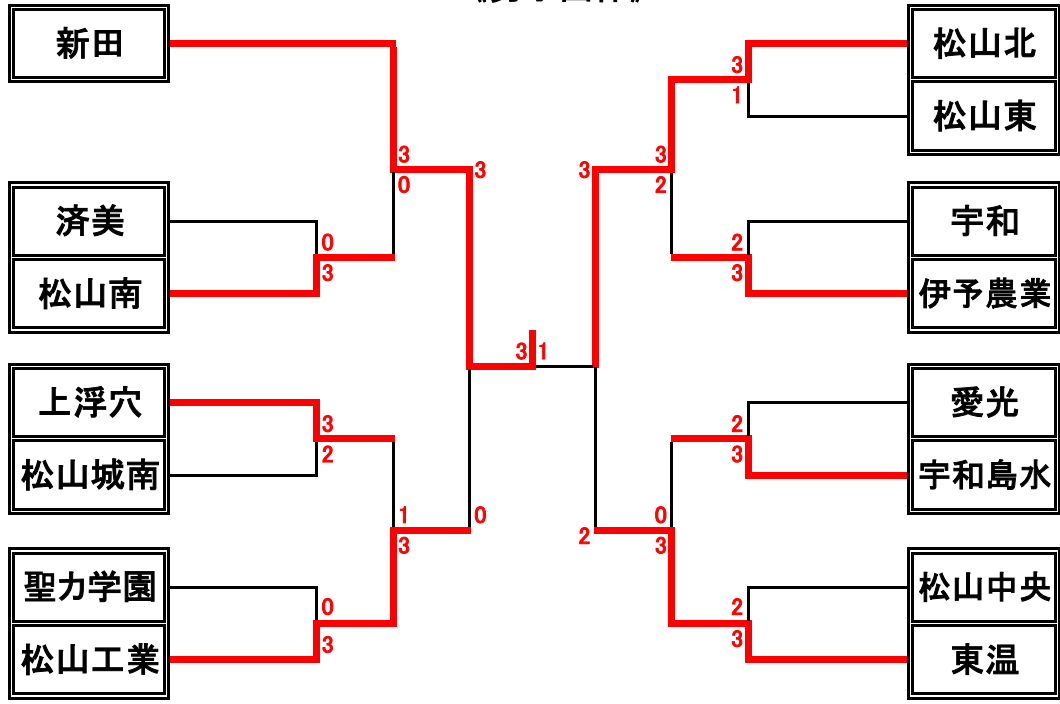

令和元年度 新人 中・南予予選  
《男子団体》

3位決定戦

《女子団体》

3位決定戦

令和元年度中南予地区新人大会(31-10-26実施) 高校男子ダブルス 1 ページ

順位	選手名	所属校	対戦相手	所属校	スコア
0001	河野 拓真 平塚 聖玲夏	(新田 新田)	鶴田 奏 山下 吏稀	(松山南 松山南)	2-0
0002	井上 智貴 竹林 悠斗	(松山中央 松山中央)	亀井 皓史 西山 圭悟	(聖カタリナ 聖カタリナ)	29-0 1-2
0003	山下 祐史 増田 悠人	(松山工業 松山工業)	西川 博貴 大島 颯太	(済美 済美)	61-0 2-0
0004	中田 蓮太 相原 健二	(聖カタリナ 聖カタリナ)	井上 慈大 大野 脩吏	(伊予農 伊予農)	30-0 2-0
0005	宇都宮 慶紀 河野 勇斗	(松山北 松山北)	野村 航大 宇都宮 大英	(東温 東温)	77-0 2-0
0006	吉田 匡良 高岡 祐哉	(松山南 松山南)	里井 龍之介 佐々木 晶梧	(宇和島水産 宇和島水産)	31-0 2-0
0007	速水 清輝 梅木 隼太	(上浮穴 上浮穴)	山口 達也 西崎 琉星	(長浜 長浜)	2-2 2-0
0008	江嶋 隼斗 宮川 楓真	(松山城南 松山城南)	田中 颯良 二宮 翔	(松山工業 松山工業)	62-0 2-0
0009	稲田 望 若藤 照瑛	(伊予農 伊予農)	今井 悠仁 高田 弥的	(松山東 松山東)	3-0 2-0
0010	瀧本 周平 中村 将也	(松山東 松山東)	織田 郁弥 宮崎 斗吾	(松山中央 松山中央)	32-0 2-0
0011	國安 大吾 福井 琉剛	(東温 東温)	菊野 研汰 長尾 拓実	(松山北 松山北)	85-0 2-0
0012	郷田 蓮斗 手嶋 海斗	(新田 新田)	川上 颯太 宇都宮 唯希	(宇和 宇和)	86-0 2-0
0013	西村 慎一郎 二宮 慎	(松山工業 松山工業)	村上 勇太 林 嵩喜	(東温 東温)	33-0 2-0
0014	中村 幸輝 日野下 晃亮	(宇和 宇和)	柚田 慎晴 佐藤 匠	(愛光 愛光)	4-0 63-1
0015	嶋 雄偉 光田 晴貴	(松山東 松山東)	玉木 大遥 中富 奎太	(松山北 松山北)	5-1 2-0
0016	北東 優一 神崎 雄大	(松山北 松山北)	越智 陸斗 秀野 稜馬	(松山工業 松山工業)	34-0 2-0
0017	菅 悠剛 岡田 太陽	(上浮穴 上浮穴)	阿部 智弥 柳瀬 隼輔	(松山南 松山南)	78-0 2-0
0018	竹内 雄大 吉澤 亮輔	(愛光 愛光)	橋本 拓直 山本 弥	(松山中央 松山中央)	キ 64-0
0019	川本 裕汰 五百木 遥	(宇和島水産 宇和島水産)	佐野 颯馬 森川 嵩康	(聖カタリナ 聖カタリナ)	6-0 2-0
0020	田原 大輝 高市 春紀	(松山南 松山南)	藤原 碧生 山地 隼人	(上浮穴 上浮穴)	64-0 2-0
0021	成瀬 匠 黒田 琉偉	(伊予農 伊予農)	福山 珠伶 田所 夕暉	(松山城南 松山城南)	7-2 0-0
0022	梶川 昂大 川本 太陽	(東温 東温)	首藤 優詩 松本 朝飛	(松山東 松山東)	36-0 2-0
0023	石井 太陽 菅我部 大地	(松山中央 松山中央)	沼田 慧和 八坂 光起	(新田 新田)	2-0 91